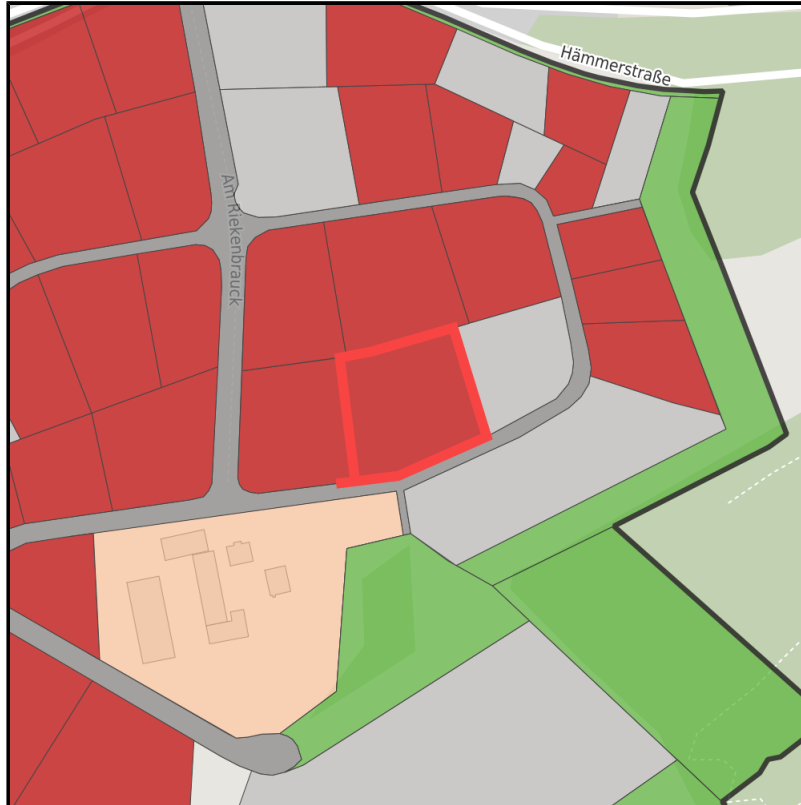

EXPOSÉ

Gewerbegebiet Hämmer II

Ort: Menden (Sauerland)

Regional overview

Municipal overview

Detail view

Parcel

Area size	5,954 m ²
Availability	Immediately available area
Divisible	No
24h operation	No

Details on commercial zone

Industrial tax multiplier	460.00 %
Price	75.00 € / m ²
Area type	GE / GI

Links

<https://gws.blis-online.eu>

EXPOSÉ

Gewerbegebiet Hämmer II

Ort: Menden (Sauerland)

Transport infrastructure