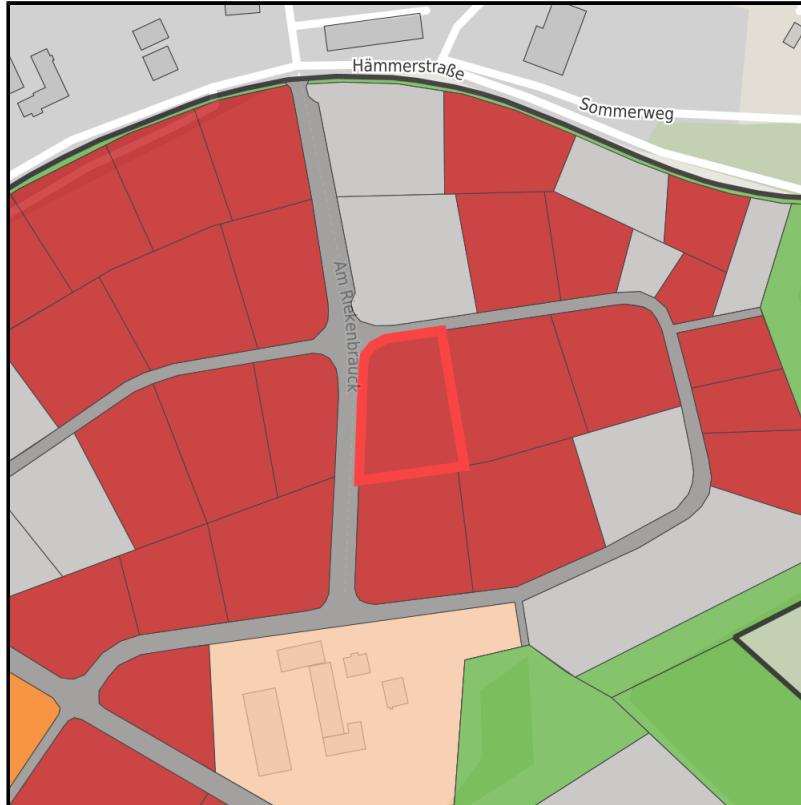

EXPOSÉ

Gewerbegebiet Hämmer II

Ort: Menden (Sauerland)

www.germansite.de

Regional overview

Municipal overview

Detail view

Parcel

Area size	4,672 m ²
Availability	Immediately available area
Divisible	No
24h operation	No

Details on commercial zone

Industrial tax multiplier	460.00 %
Price	75.00 € / m ²
Area type	GE / GI

Links

<https://gws.blis-online.eu>

Gewerbegebiet Hämmer II

Ort: Menden (Sauerland)

www.germansite.de

Transport infrastructure

Freeway	Auffahrten zur A1 , A 2, A 44, A 45, A 46	15 km
Airport	Menden-Arnsberg	15 km
Airport	Dortmund-Holzwickede	20 km