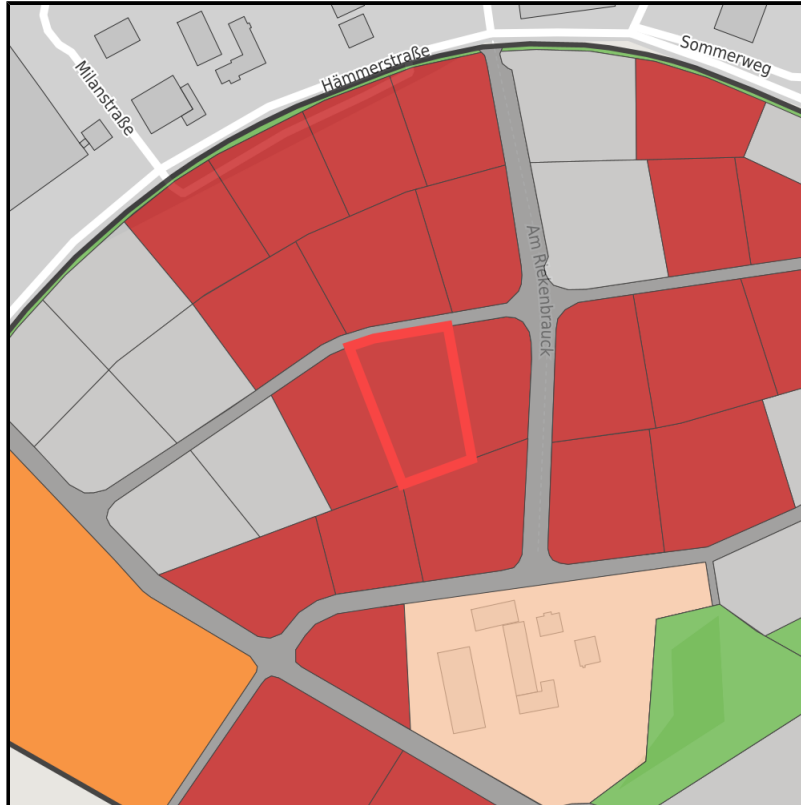

## Gewerbegebiet Hämmer II

Ort: Menden (Sauerland)

[www.germansite.de](http://www.germansite.de)

Regional overview

Municipal overview

Detail view

### Parcel

Area size	4,997 m <sup>2</sup>
Availability	Immediately available area
Divisible	No
24h operation	No