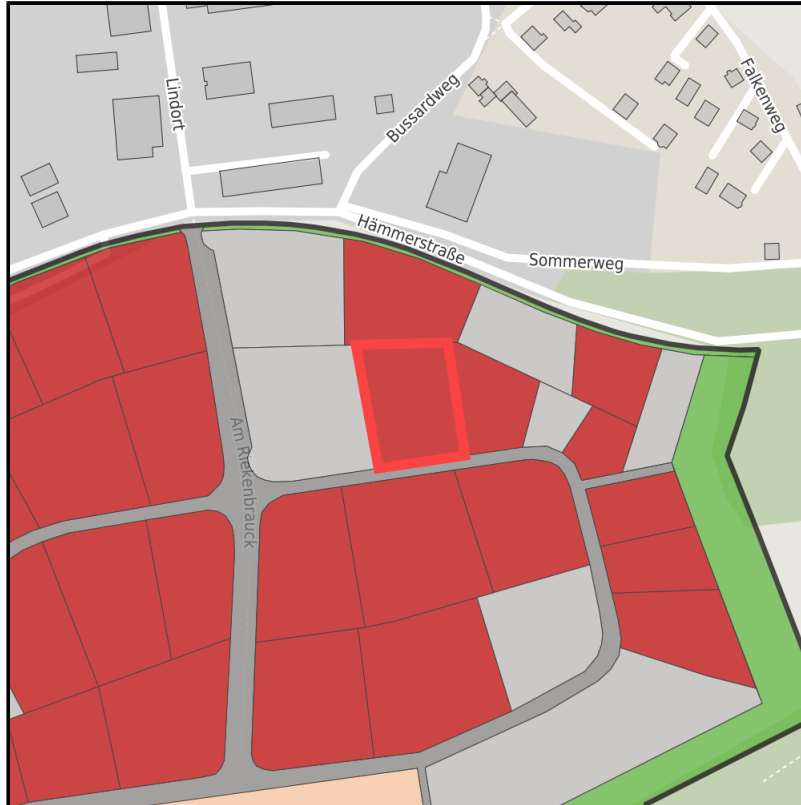

EXPOSÉ

Gewerbegebiet Hämmer II

Ort: Menden (Sauerland)

www.germansite.de

Regional overview

Municipal overview

Detail view

Parcel

Area size	3,721 m ²
Availability	Immediately available area
Divisible	No
24h operation	No

Details on commercial zone

Industrial tax multiplier	460.00 %
Price	75.00 € / m ²
Area type	GE / GI

Links

<https://gws.blis-online.eu>

Gewerbegebiet Hämmer II

Ort: Menden (Sauerland)

www.germansite.de

Transport infrastructure

Freeway	Auffahrten zur A1 , A 2, A 44, A 45, A 46	15 km
Airport	Menden-Arnsberg	15 km
Airport	Dortmund-Holzwickede	20 km