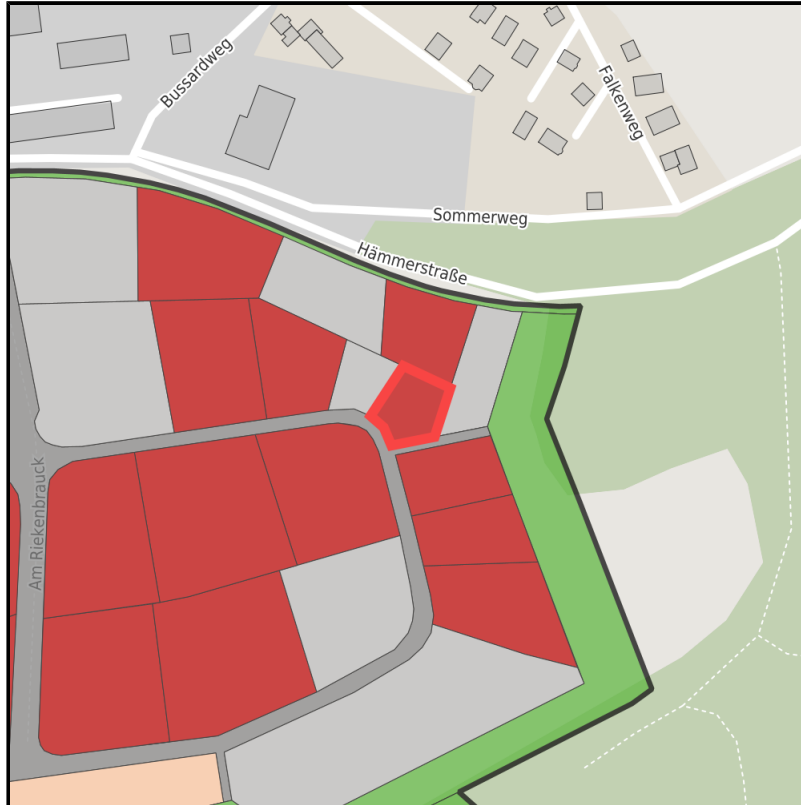

EXPOSÉ

Gewerbegebiet Hämmer II

Ort: Menden (Sauerland)

www.germansite.de

Regional overview

Municipal overview

Detail view

Parcel

Area size	1,199 m ²
Availability	Immediately available area
Divisible	No
24h operation	No

Details on commercial zone

Industrial tax multiplier	460.00 %
Price	75.00 € / m ²
Area type	GE / GI

Links

<https://gws.blis-online.eu>

EXPOSÉ

Gewerbegebiet Hämmer II

Ort: Menden (Sauerland)

Transport infrastructure

Freeway	Auffahrten zur A1 , A 2, A 44, A 45, A 46	15 km
Airport	Menden-Arnsberg	15 km
Airport	Dortmund-Holzwickede	20 km

Contact person