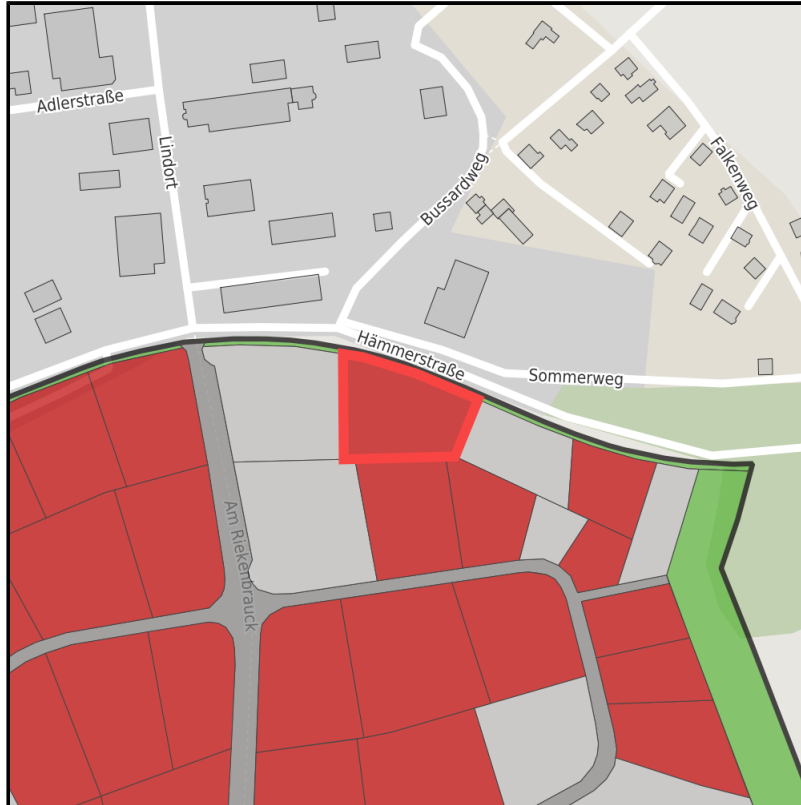

EXPOSÉ

Gewerbegebiet Hämmer II

Ort: Menden (Sauerland)

Regional overview

Municipal overview

Detail view

EXPOSÉ

Gewerbegebiet Hämmer II

Ort: Menden (Sauerland)

Parcel

Area size	3,810 m ²
Price	75.00 €/m ²
Availability	Immediately available area
Area designation	Commercial zone
Divisible	No
24h operation	No

20200726_155912.jpg

20200726_160511.jpg

20200726_161949.jpg

20200726_160844.jpg

Details on commercial zone

Industrial tax multiplier	460.00 %
Area type	GE / GI

Links

<https://gws.blis-online.eu>

Gewerbegebiet Hämmer II

Ort: Menden (Sauerland)