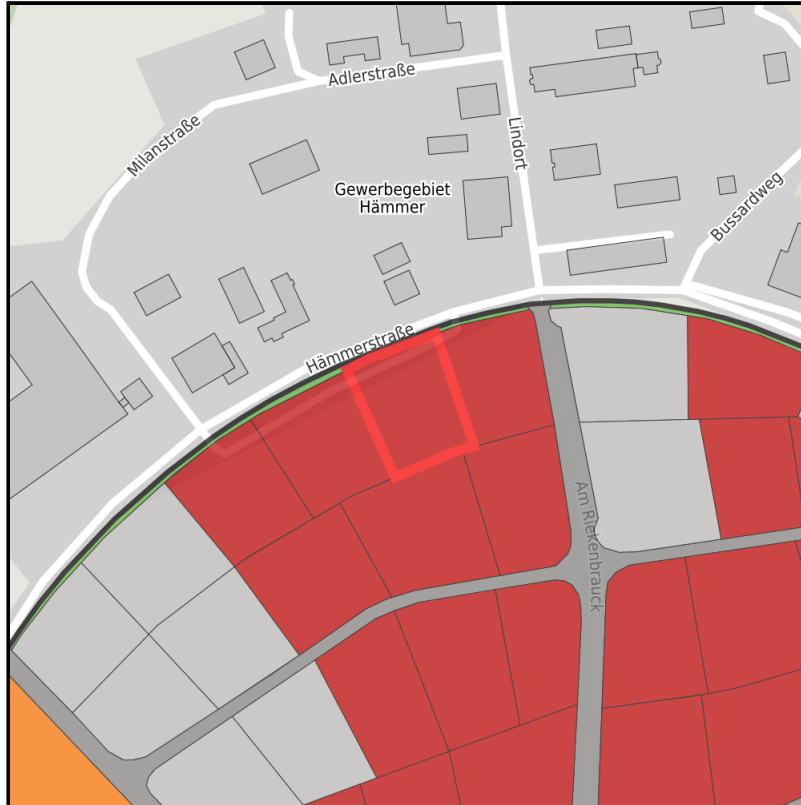

EXPOSÉ

Gewerbegebiet Hämmer II

Ort: Menden (Sauerland)

Regional overview

Municipal overview

Detail view

EXPOSÉ

Gewerbegebiet Hämmer II

Ort: Menden (Sauerland)

www.germansite.de

Parcel

Area size	4,140 m ²
Price	75.00 €/m ²
Availability	Immediately available area
Area designation	Commercial zone , Industrial area
Divisible	No
24h operation	No

20200726_160844.jpg

20200726_155912.jpg

20200726_161949.jpg

20200726_160511.jpg

Details on commercial zone

Industrial tax multiplier	460.00 %
Area type	GE / GI

Links

<https://gws.blis-online.eu>

Gewerbegebiet Hämmer II

Ort: Menden (Sauerland)

www.germansite.de

Transport infrastructure

Freeway	Auffahrten zur A1 , A 2, A 44, A 45, A 46	15 km
Airport	Menden-Arnsberg	15 km
Airport	Dortmund-Holzwickede	20 km