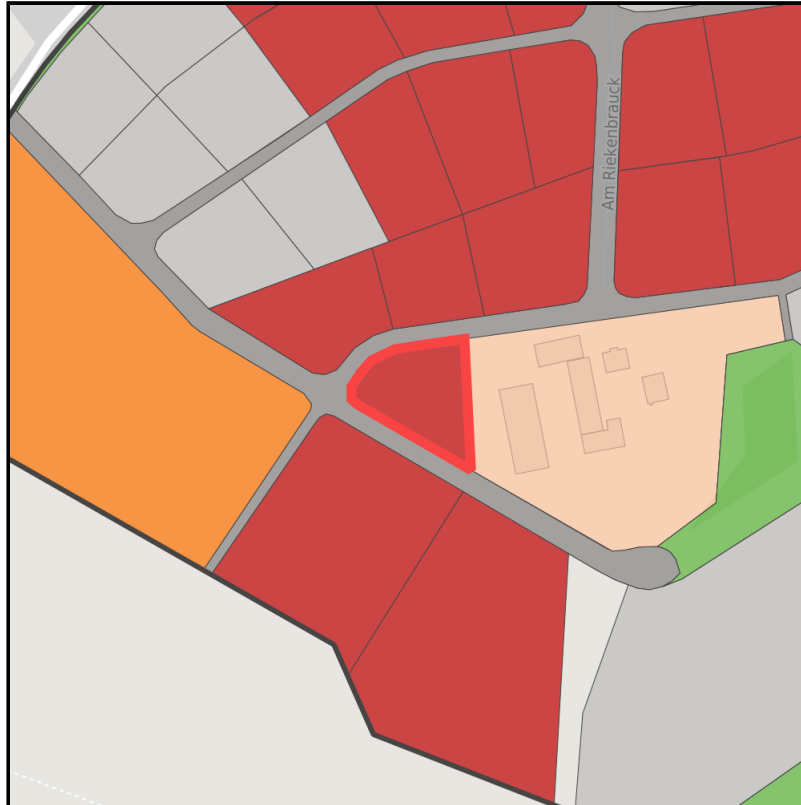

## Gewerbegebiet Hämmer II

Ort: Menden (Sauerland)

[www.germansite.de](http://www.germansite.de)

Regional overview

Municipal overview

Detail view

### Parcel

Area size	3,600 m <sup>2</sup>
Price	75.00 €/m <sup>2</sup>
Availability	Immediately available area
Divisible	No
24h operation	No