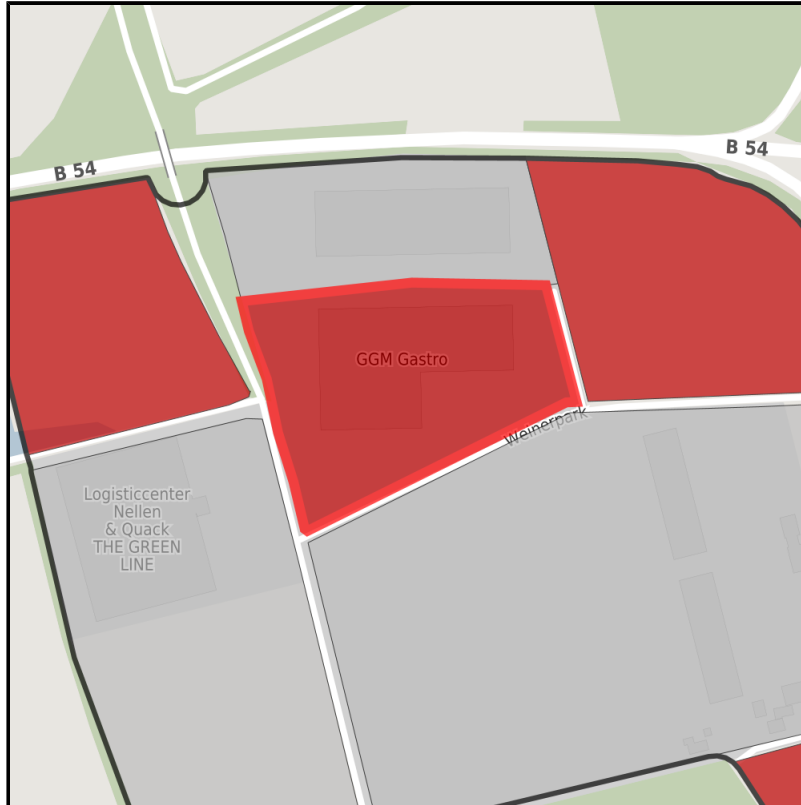

Gewerbe- und Industriegebiet Weiner (Weinerpark)

Ort: Ochtrup

www.germansite.de

Regional overview

Municipal overview

Detail view

Parcel

Area size	42,341 m ²
Availability	Immediately available area
Area designation	Industrial area
Divisible	No
24h operation	No

Details on commercial zone

Area type	GE / GI
-----------	---------

Links

<https://muensterland.blis-online.eu>

EXPOSÉ

Gewerbe- und Industriegebiet Weiner (Weinerpark)

Ort: Ochtrup

Transport infrastructure

Freeway	A 31	2 km
Freeway	A 30	15 km
Airport	Twente (NL)	22 km
Airport	Münster/Osnabrück	40 km
Port	Rheine	22 km
Rail freight	Rheine	22 km

EXPOSÉ

Gewerbe- und Industriegebiet Weiner (Weinerpark)

Ort: Ochtrup