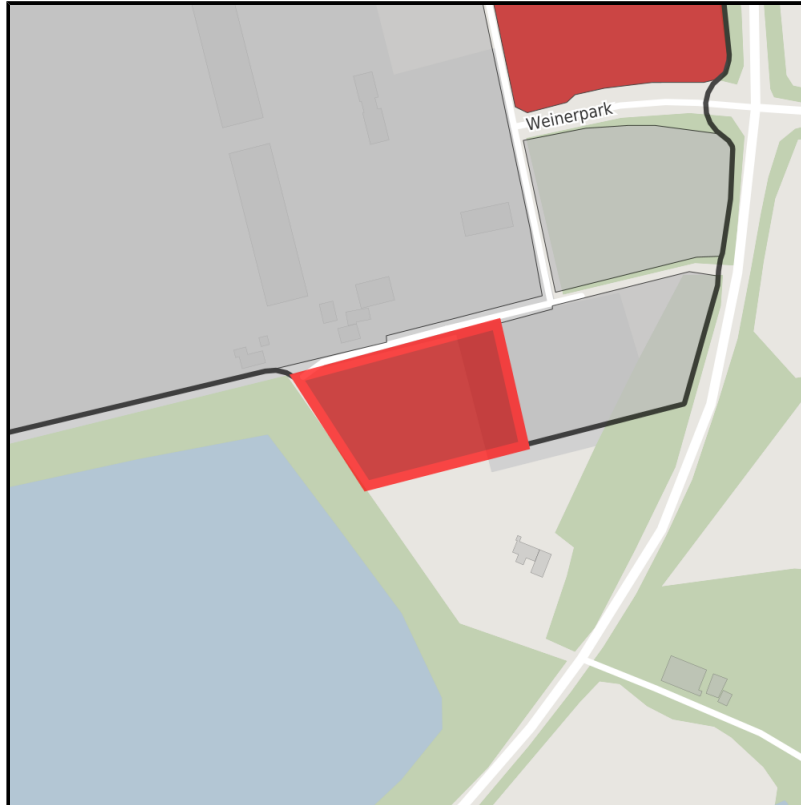

EXPOSÉ

Gewerbe- und Industriegebiet Weiner (Weinerpark)

Ort: Ochtrup

www.germansite.de

Regional overview

Municipal overview

Detail view

Parcel

Area size	11,666 m ²
Availability	Immediately available area
Area designation	Commercial zone
Divisible	No
24h operation	No

Details on commercial zone

Area type GE / GI

Links

<https://muensterland.blis-online.eu>

EXPOSÉ

Gewerbe- und Industriegebiet Weiner (Weinerpark)

Ort: Ochtrup

Transport infrastructure

Freeway	A 31	2 km
Freeway	A 30	15 km
Airport	Twente (NL)	22 km
Airport	Münster/Osnabrück	40 km
Port	Rheine	22 km
Rail freight	Rheine	22 km