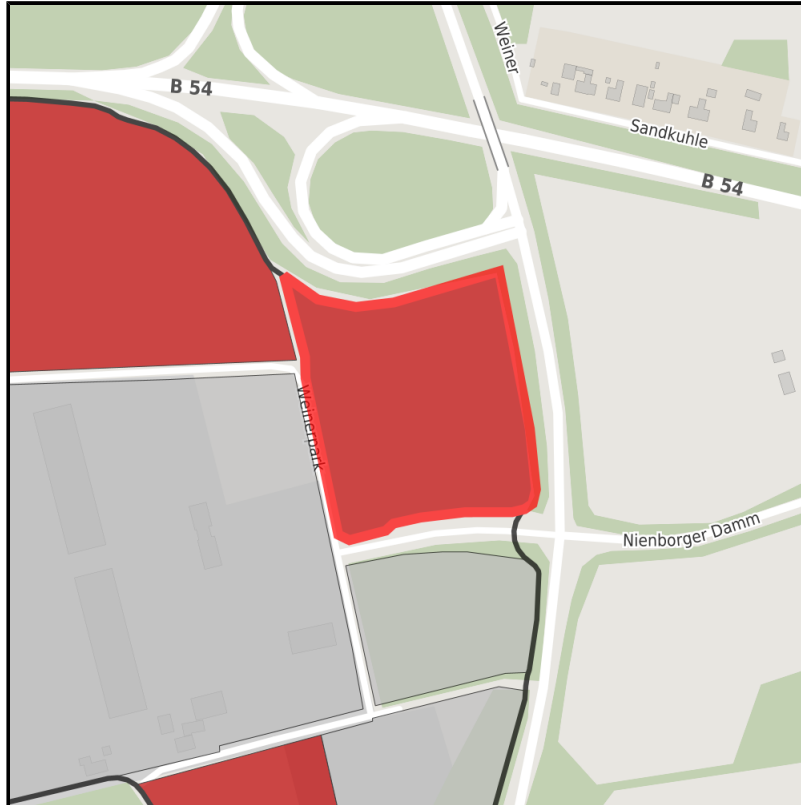

### Gewerbe- und Industriegebiet Weiner (Weinerpark)

Ort: Ochtrup

[www.germansite.de](http://www.germansite.de)

Regional overview

Municipal overview

Detail view

### Parcel

Area size	28,842 m <sup>2</sup>
Availability	Immediately available area
Area designation	Commercial zone
Divisible	No
24h operation	No