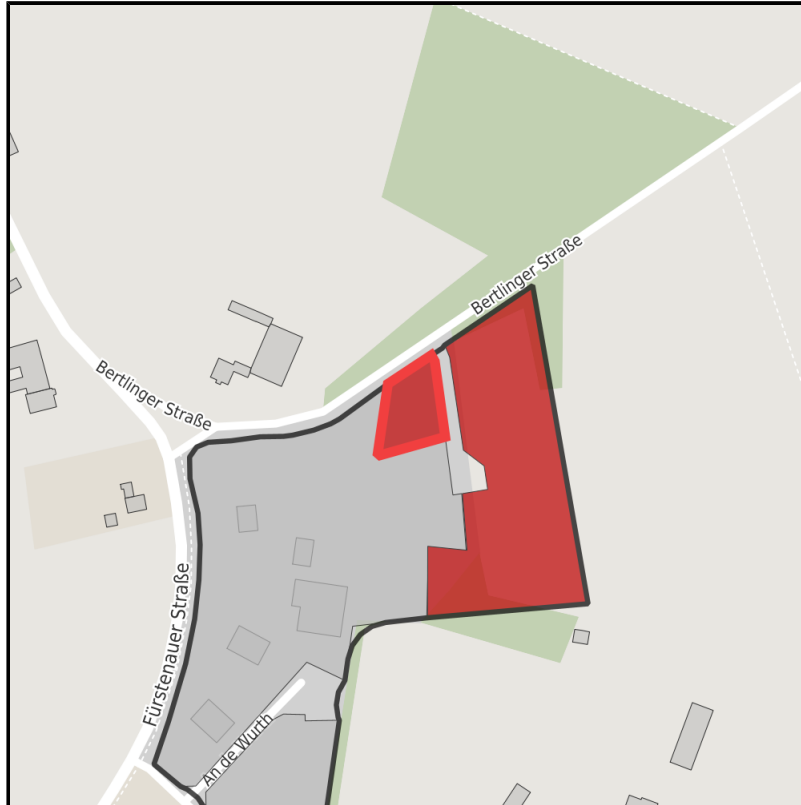

# EXPOSÉ

Reinings Wurth

Ort: Hopsten

Regional overview

Municipal overview

Detail view

## Parcel

Area size	1,499 m <sup>2</sup>
Availability	Immediately available area
Area designation	Commercial zone
Divisible	No
24h operation	No

## EXPOSÉ

**Reinings Wurth**

**Ort: Hopsten**