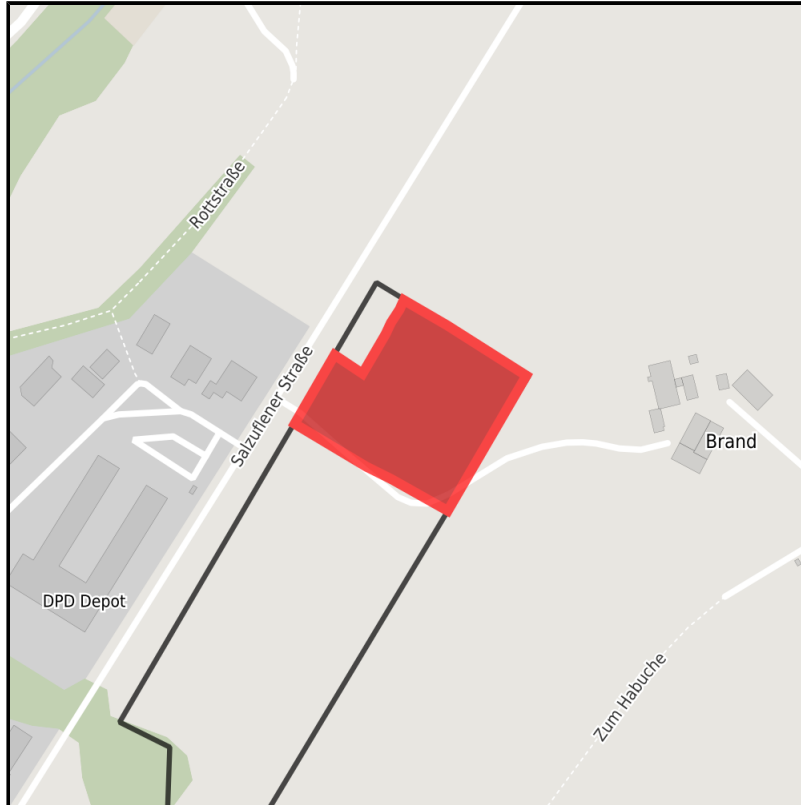

EXPOSÉ

Gewerbegebiet Zum Habuche

Ort: Vlotho

Regional overview

Municipal overview

Detail view

Parcel

Area size	12,727 m ²
Price	45.00 €/m ²
Availability	Immediately available area
Divisible	No
24h operation	No

Details on commercial zone

Area type GE

Transport infrastructure

EXPOSÉ

Gewerbegebiet Zum Habuche

Ort: Vlotho

Information about Vlotho

<http://www.vlotho.de>