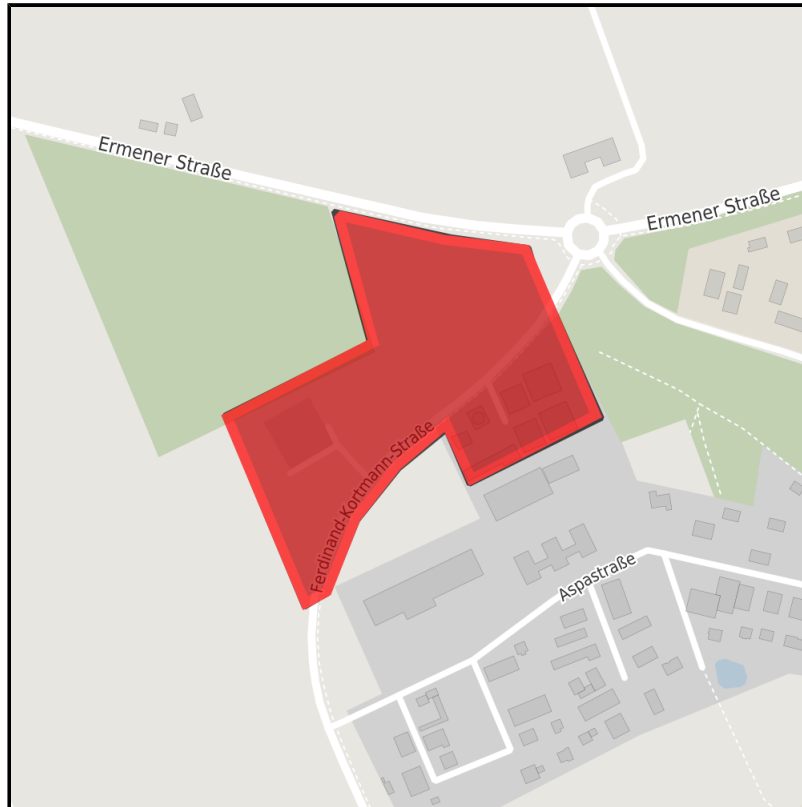

EXPOSÉ

Gewerbegebiet V Nordkirchen

Ort: Nordkirchen

Regional overview

Municipal overview

Detail view

Parcel

Area size	65,417 m ²
Availability	Immediately available area
Area designation	Industrial area
Divisible	Yes
24h operation	No

Details on commercial zone

Area type GI

Links

<https://muensterland.blis-online.eu>

EXPOSÉ

Gewerbegebiet V Nordkirchen

Ort: Nordkirchen

Transport infrastructure