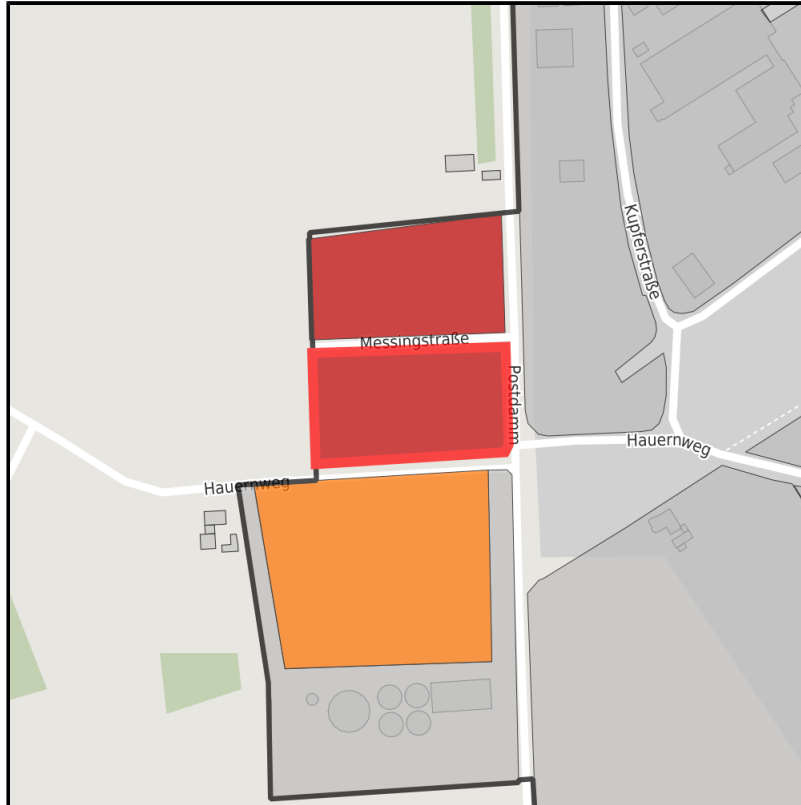

## EXPOSÉ

Heiliges Feld

Ort: Hopsten

Regional overview

Municipal overview

Detail view

### Parcel

Area size	9,493 m <sup>2</sup>
Availability	Immediately available area
Area designation	Commercial zone
Divisible	No
24h operation	No

## EXPOSÉ

**Heiliges Feld**

**Ort: Hopsten**