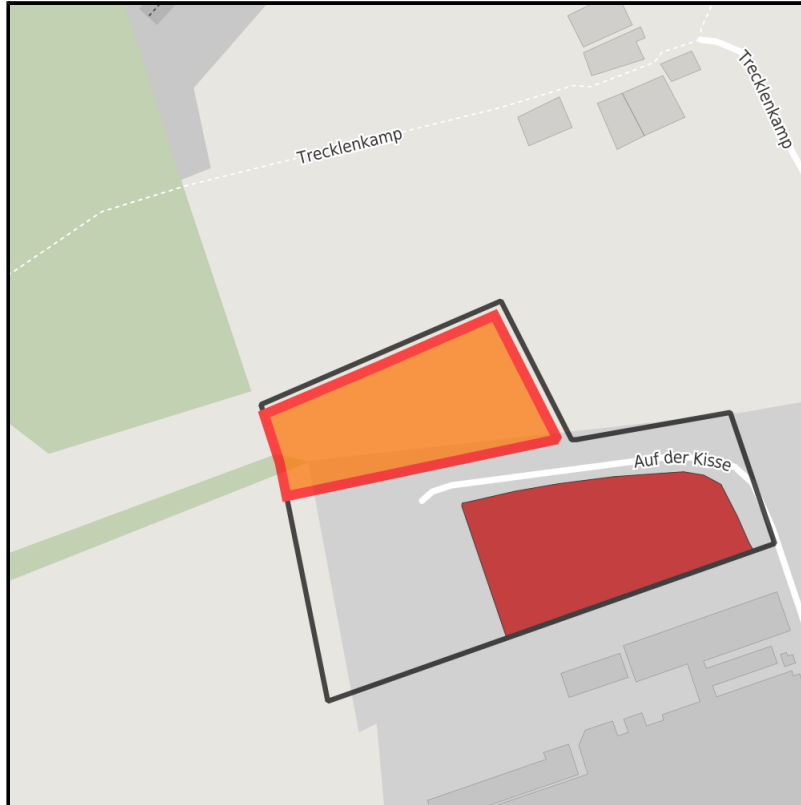

EXPOSÉ

Sümmern Rombrock-Nord

Ort: Iserlohn

Regional overview

Municipal overview

Detail view

Parcel

Area size	19,000 m ²
Price	65.00 €/m ²
Availability	Available area within short term (< 2 years)
Area designation	Commercial zone
Divisible	Yes
24h operation	Yes

EXPOSÉ

Sümmern Rombrock-Nord

Ort: Iserlohn

Details on commercial zone

Expansion of the industrial area Sümmern Romrock

Industrial tax multiplier

480.00 %

Area type

Flughafen

20 km

Port

Hafen

20 km

EXPOSÉ

Sümmern Rombrock-Nord

Ort: Iserlohn