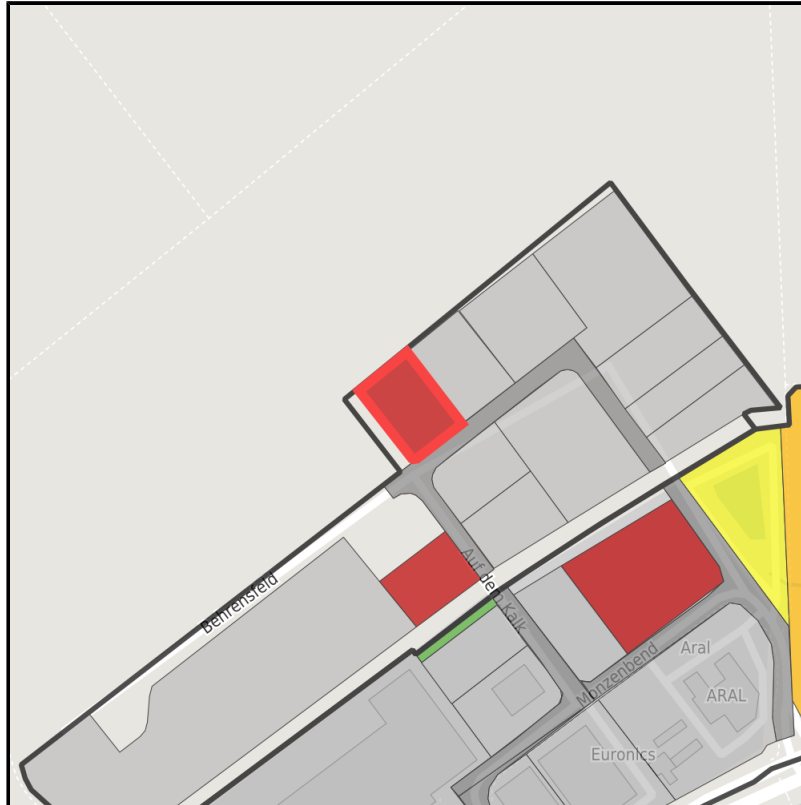

## Erweiterung Gewerbegebiet Monzenbend

Ort: Mechernich

[www.germansite.de](http://www.germansite.de)

Regional overview

Municipal overview

Detail view

### Parcel

Area size	1,950 m <sup>2</sup>
Availability	Immediately available area
Area designation	Commercial zone
Divisible	No
24h operation	No