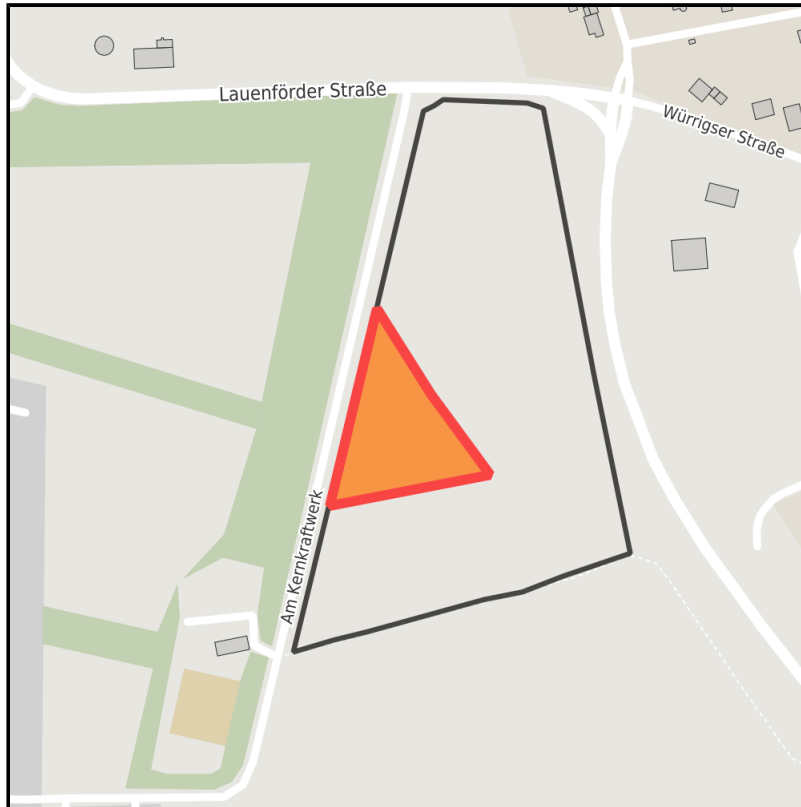

EXPOSÉ

Gewerbegebiet „Am Wall“, Würzgassen

Ort: Beverungen

www.germansite.de

Regional overview

Municipal overview

Detail view

Parcel

Area size	6,772 m ²
Price	10.15 €/m ²
Availability	Available area within short term (< 2 years)
Divisible	No
24h operation	No

Details on commercial zone

Area type	GE
-----------	----

EXPOSÉ

Gewerbegebiet „Am Wall“, Würgassen

Ort: Beverungen

Transport infrastructure

Freeway	A44	33 km
Freeway	A7	48 km
Airport	Paderborn	79 km
Port	Minden	111 km
Rail freight	Gütersloh	103 km
Rail freight	Bielefeld	109 km

Information about Beverungen