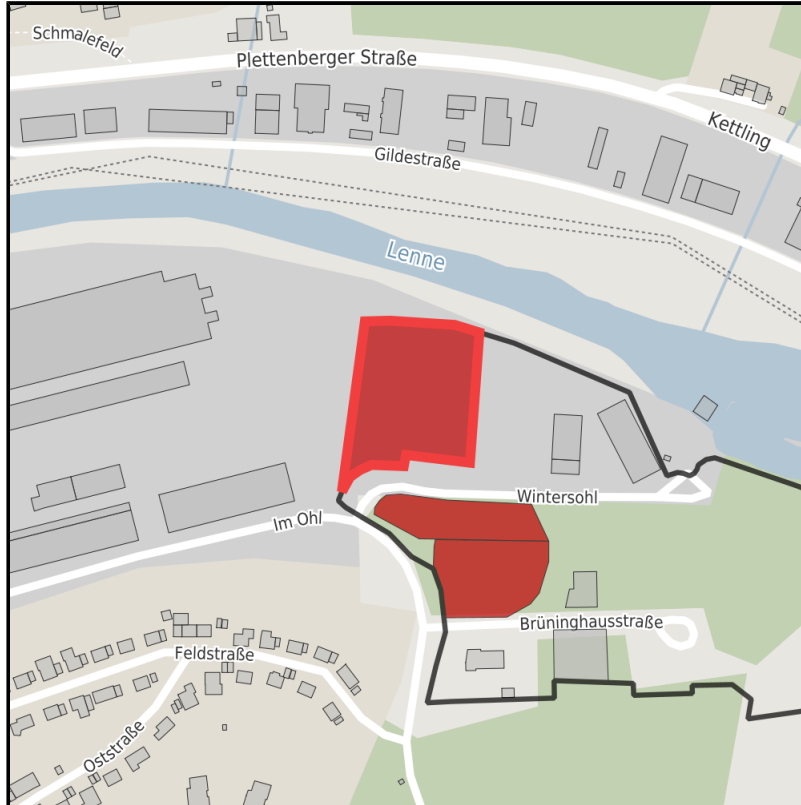

### Gewerbe- Industriegebiet Wintersohl

Ort: Werdohl

[www.germansite.de](http://www.germansite.de)

Regional overview

Municipal overview

Detail view

## Parcel

Area size	7,000 m <sup>2</sup>
Availability	Immediately available area
Area designation	Commercial zone , Industrial area
Divisible	No
24h operation	No

## EXPOSÉ

**Gewerbe- Industriegebiet Wintersohl**

**Ort: Werdohl**