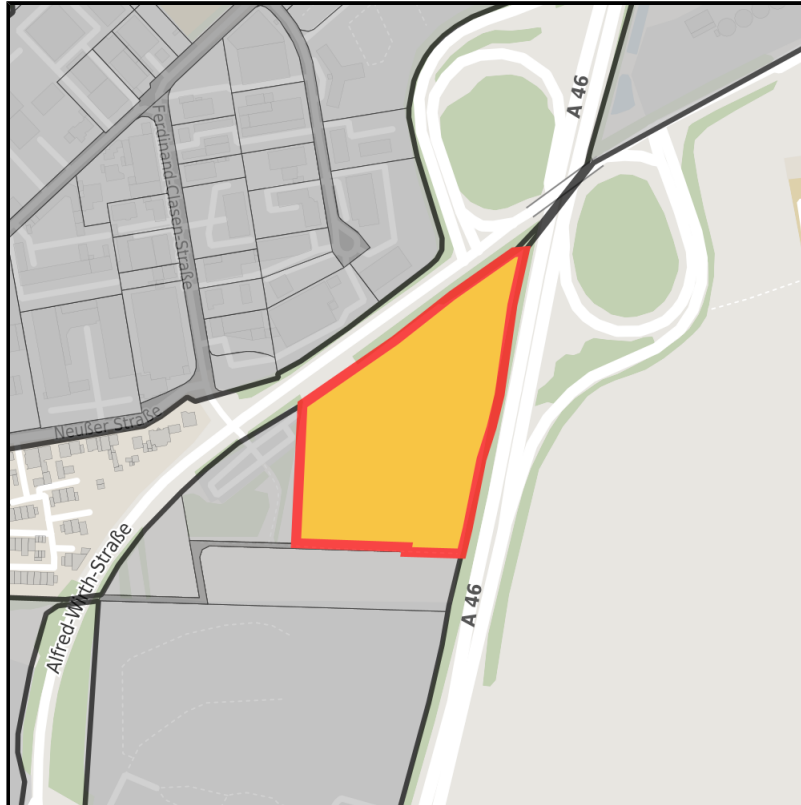

EXPOSÉ

Gewerbegebiet Erkelenz-Ost

Ort: Erkelenz

www.germansite.de

Regional overview

Municipal overview

Detail view

Parcel

Area size	29,101 m ²
Availability	Available area within medium term (2-5 years)
Divisible	Yes
24h operation	No

Gewerbegebiet Erkelenz-Ost

Ort: Erkelenz

www.germansite.de

Details on commercial zone

Tradition & progress!