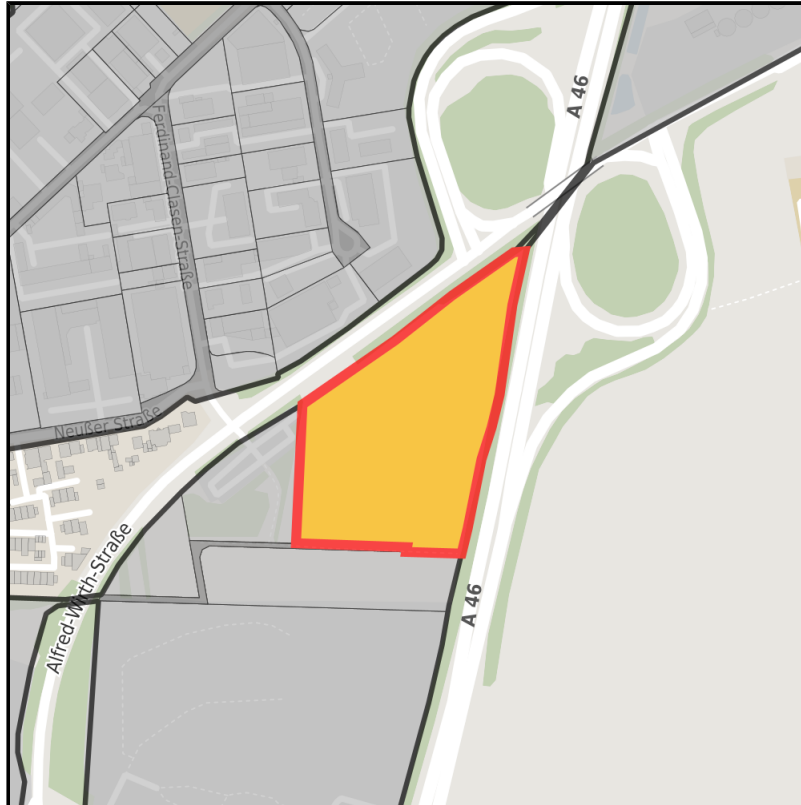

EXPOSÉ

Gewerbegebiet Erkelenz-Ost

Ort: Erkelenz

www.germansite.de

Regional overview

Municipal overview

Detail view

Parcel

Area size	29,101 m ²
Availability	Available area within medium term (2-5 years)
Divisible	Yes
24h operation	No

Gewerbegebiet Erkelenz-Ost

Ort: Erkelenz

www.germansite.de

Details on commercial zone

Tradition & progress!