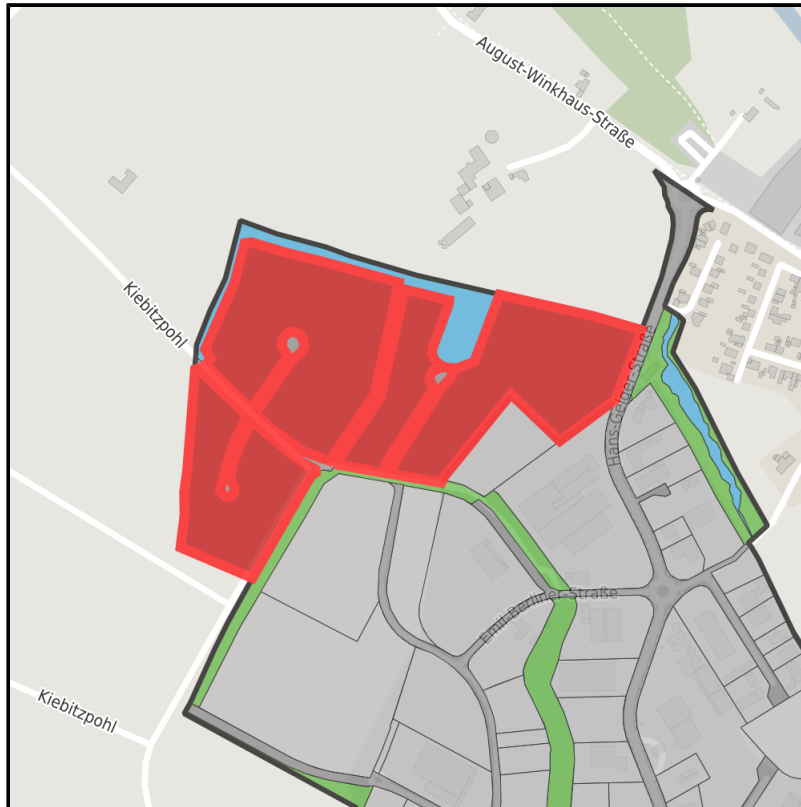

### Gewerbepark Kiebitzpohl & Kiebitzpohl-West & Kiebitzpohl-Nord der Stadt

Telgte

Ort: Telgte

[www.germansite.de](http://www.germansite.de)

Regional overview

Municipal overview

Detail view

### Parcel

Area size	108,000 m <sup>2</sup>
Availability	Immediately available area
Divisible	Yes
24h operation	No