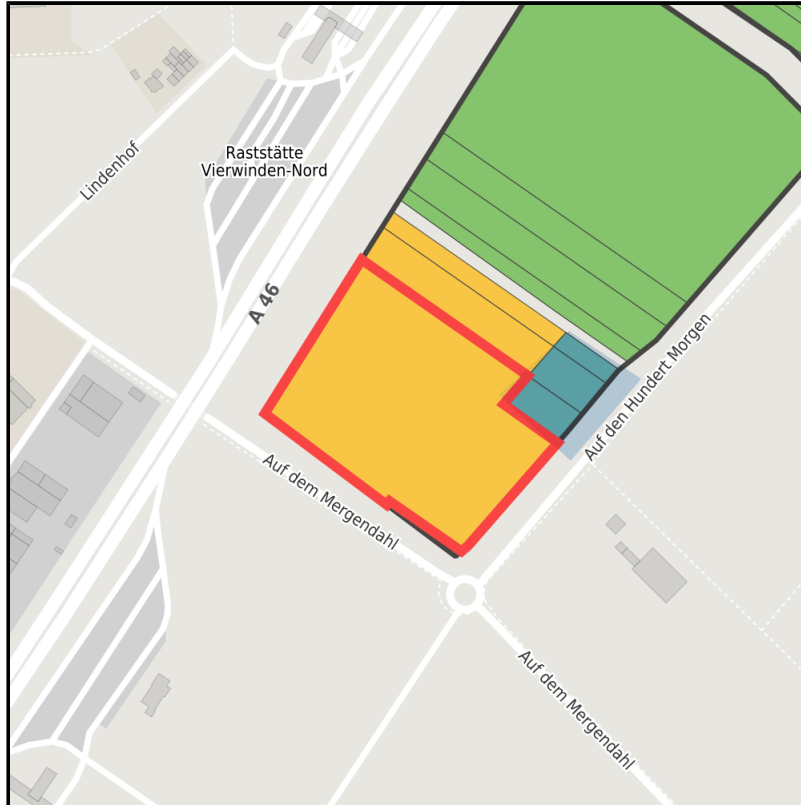

EXPOSÉ

Auf den Hundert Morgen

Ort: Grevenbroich

Regional overview

Municipal overview

Detail view

Parcel

Area size	30,667 m ²
Availability	Available area within medium term (2-5 years)
Divisible	No
24h operation	No

EXPOSÉ

Auf den Hundert Morgen

Ort: Grevenbroich

Details on commercial zone

Industrial tax multiplier

450.00 %

Area type

GE

3 km

Airport

Flughafen Düsseldorf

30 km

EXPOSÉ

Auf den Hundert Morgen

Ort: Grevenbroich

Contact person