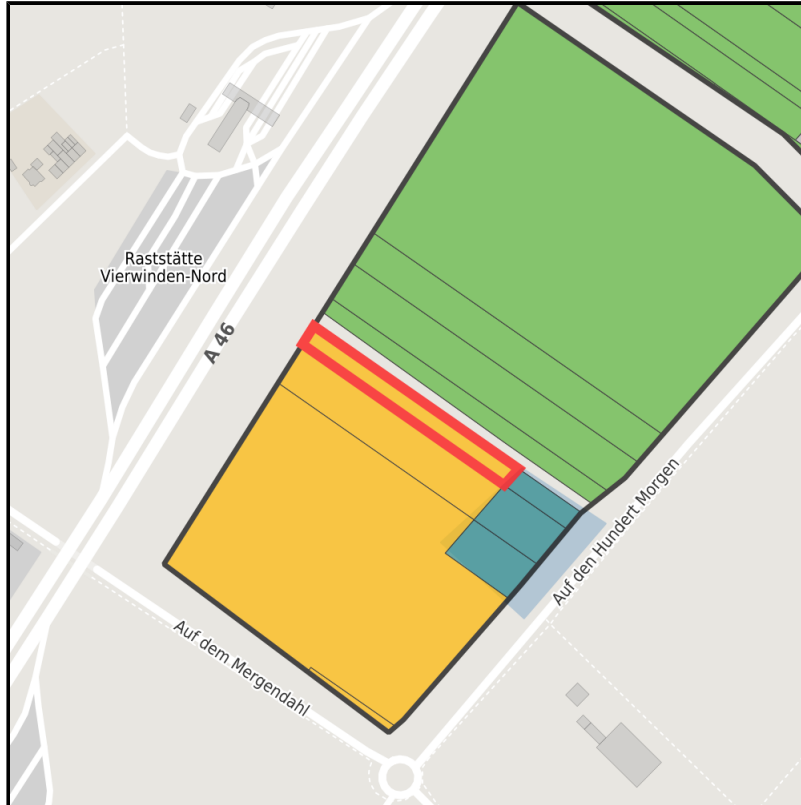

## Auf den Hundert Morgen

Ort: Grevenbroich

Regional overview

Municipal overview

Detail view

### Parcel

Area size	2,672 m <sup>2</sup>
Availability	Available area within medium term (2-5 years)
Divisible	No
24h operation	No