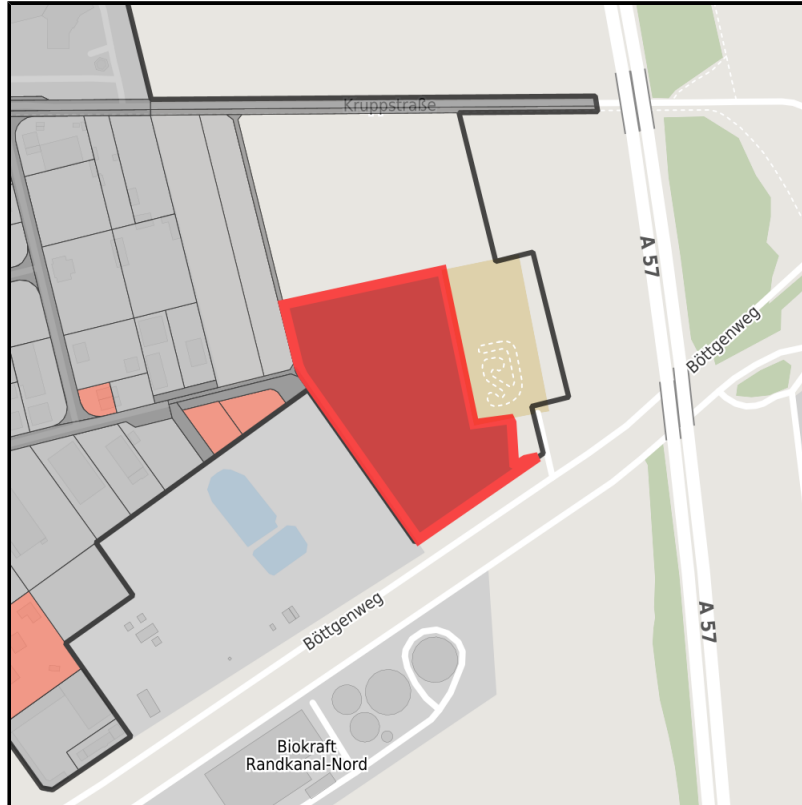

EXPOSÉ

Gewerbegebiet Hackenbroich

Ort: Dormagen

Regional overview

Municipal overview

Detail view

EXPOSÉ

Gewerbegebiet Hackenbroich

Ort: Dormagen

Parcel

Area size	22,000 m ²
Price	150.00 €/m ²
Availability	Immediately available area
Area designation	Commercial zone
Divisible	No
24h operation	No

Gewerbegrundstück-Hackenbroich-Be

Gewerbegrundstück Bergiusstraße -
Vogelperspektive mit Autobahn A 57

EXPOSÉ

Gewerbegebiet Hackenbroich

Ort: Dormagen

Details on commercial zone

Main companies	Helot GmbH, EMS Spedition, Careline GmbH
Industrial tax multiplier	450.00 %
Area type	GE

Links

<https://niederrhein.blis-online.eu>