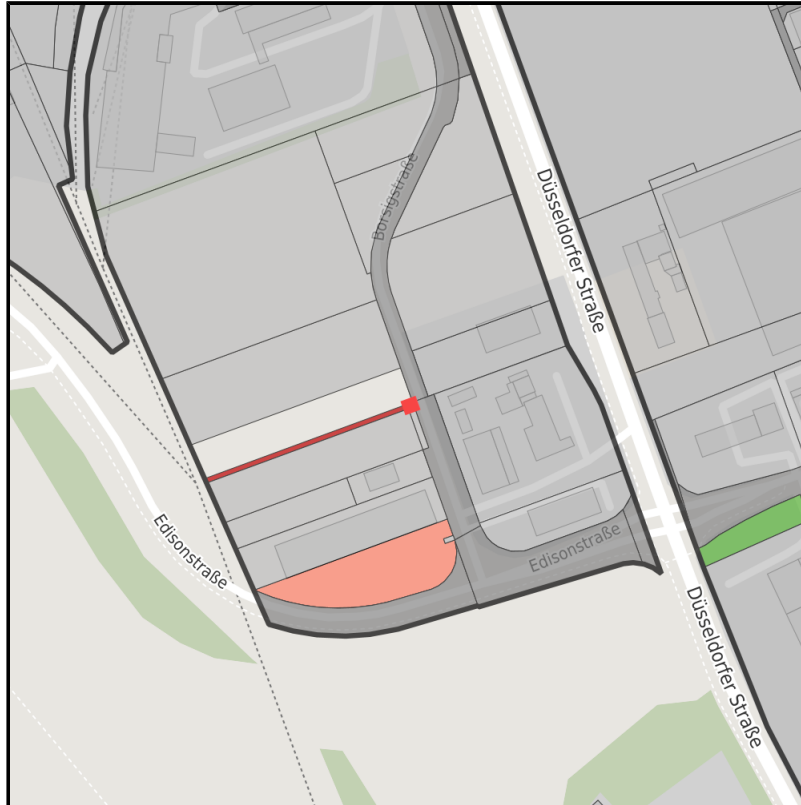

EXPOSÉ

Gewerbegebiet St. Peter / Wahler Berg

Ort: Dormagen

www.germansite.de

Regional overview

Municipal overview

Detail view

EXPOSÉ

Gewerbegebiet St. Peter / Wahler Berg

Ort: Dormagen

Parcel

Area size	8 m ²
Price	125.00 €/m ²
Availability	Immediately available area
Area designation	Commercial zone
Divisible	No
24h operation	No

Verfügbare Flächen Borsigstraße.jpg

Transport infrastructure

Freeway	A57	7 km
Airport	Düsseldorf	30 km

EXPOSÉ

Gewerbegebiet St. Peter / Wahler Berg

Ort: Dormagen

Contact person

Rainer Bertelsmeier

Stadtmarketing- und Wirtschaftsförderungsgesellschaft Dormagen mbH