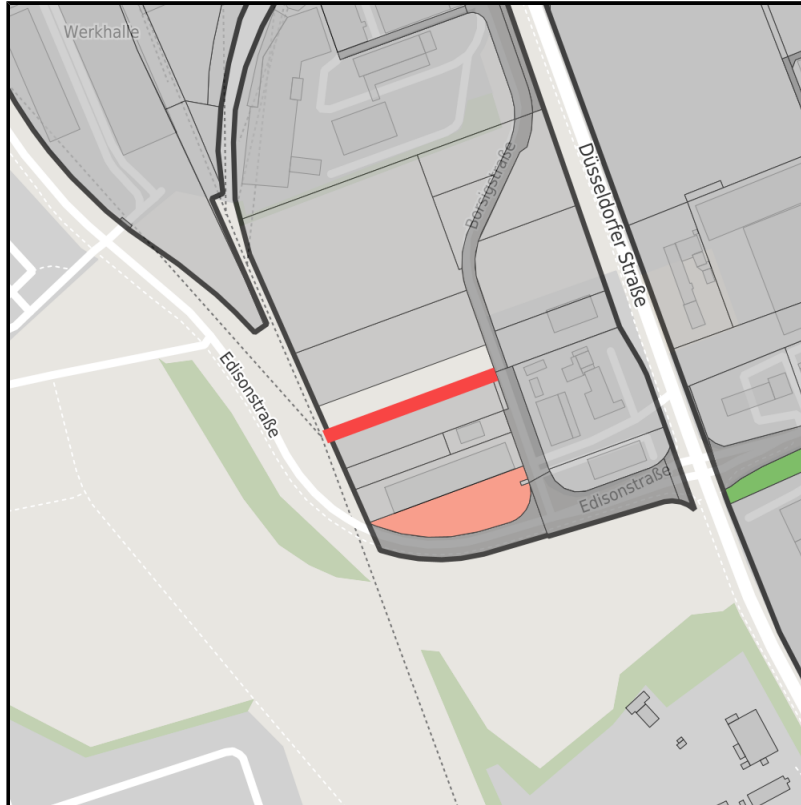

EXPOSÉ

Gewerbegebiet St. Peter / Wahler Berg

Ort: Dormagen

www.germansite.de

Regional overview

Municipal overview

Detail view

EXPOSÉ

Gewerbegebiet St. Peter / Wahler Berg

Ort: Dormagen

Parcel

Area size	279 m ²
Price	125.00 €/m ²
Availability	Immediately available area
Area designation	Commercial zone
Divisible	No
24h operation	No

Verfügbare Flächen Borsigstraße.jpg

Transport infrastructure

Freeway	A57	7 km
Airport	Düsseldorf	30 km

EXPOSÉ

Gewerbegebiet St. Peter / Wahler Berg

Ort: Dormagen

Contact person

Rainer Bertelsmeier

Stadtmarketing- und Wirtschaftsförderungsgesellschaft Dormagen mbH