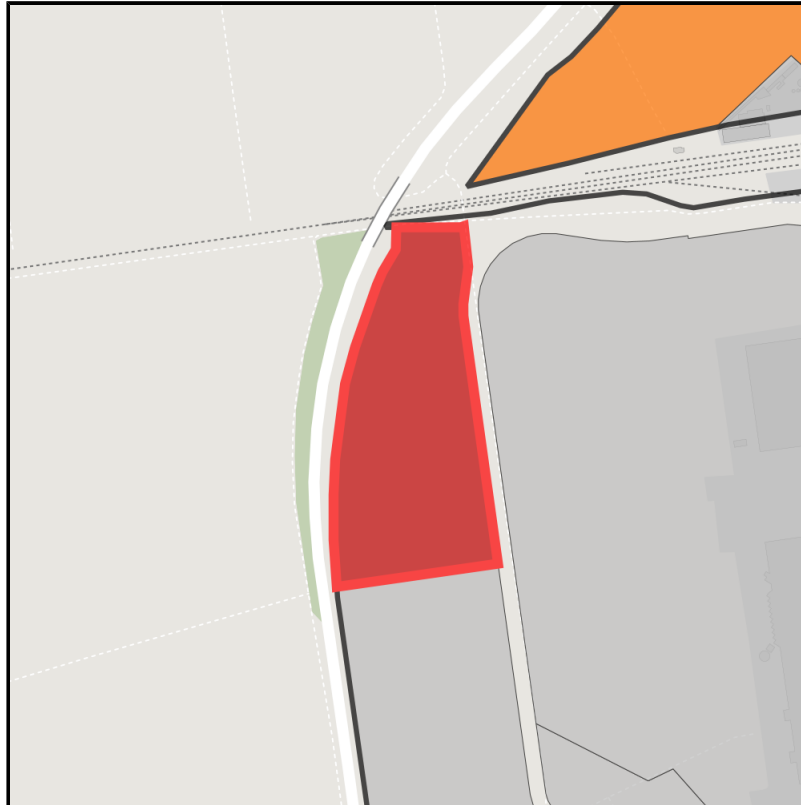

EXPOSÉ

GE/GI Rheindahlen Hamburgring

Ort: Mönchengladbach

Regional overview

Municipal overview

Detail view

Parcel

Area size	39,114 m ²
Availability	Immediately available area
Divisible	No
24h operation	No

Details on commercial zone

Area type	GE
-----------	----

Links

<https://niederrhein.blis-online.eu>

EXPOSÉ

GE/GI Rheindahlen Hamburgering

Ort: Mönchengladbach

Transport infrastructure