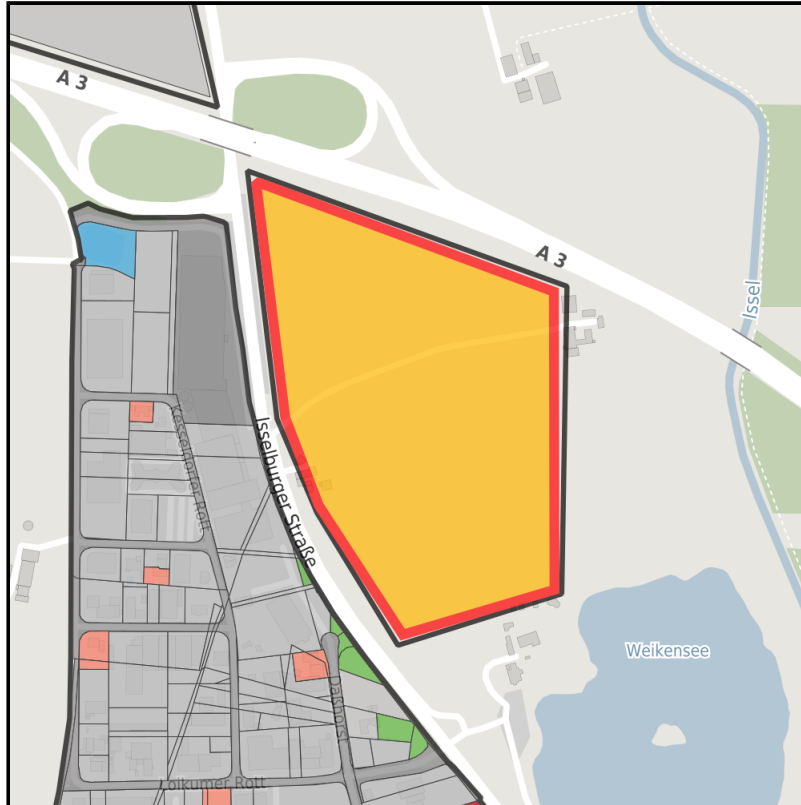

## Kooperationsstandort Hamminkeln

Ort: Hamminkeln

[www.germansite.de](http://www.germansite.de)

Regional overview

Municipal overview

Detail view

### Parcel

Area size	144,000 m <sup>2</sup>
Availability	Available area within medium term (2-5 years)
Divisible	No
24h operation	No

Bildnachweis: Geoportal Ruhr