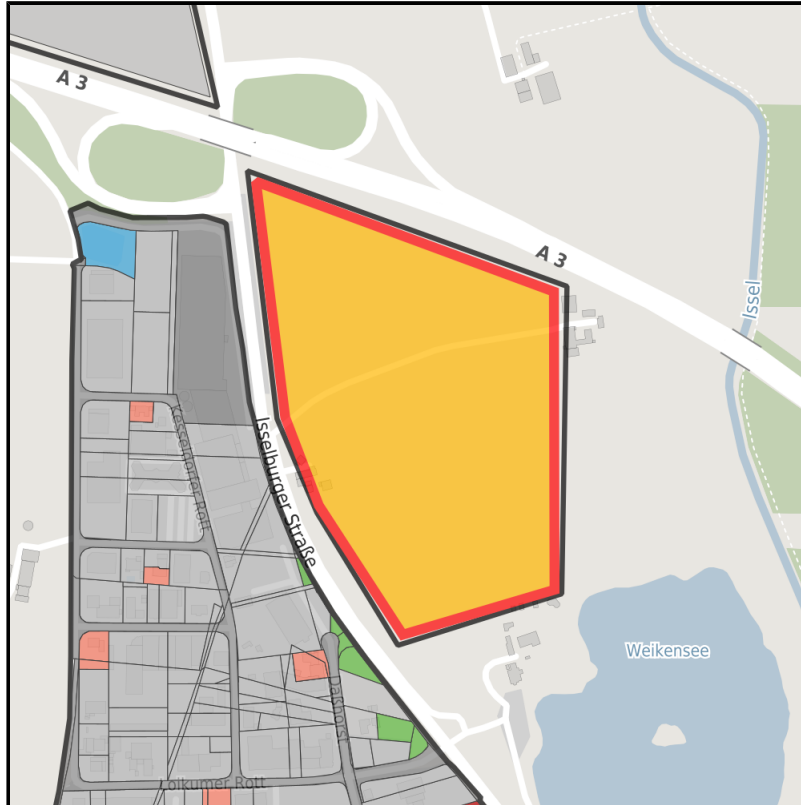

EXPOSÉ

Kooperationsstandort Hamminkeln

Ort: Hamminkeln

www.germansite.de

Regional overview

Municipal overview

Detail view

Parcel

Area size	144,000 m ²
Availability	Available area within medium term (2-5 years)
Divisible	No
24h operation	No

Bildnachweis: Geoportal Ruhr

EXPOSÉ

Kooperationsstandort Hamminkeln

Ort: Hamminkeln

Details on commercial zone

Industrial tax multiplier

452.00 %

Area type

GE

Links

<https://niederrhein.blis-online.eu>

Bildnachweis: Geoportal Ruhr

Transport infrastructure