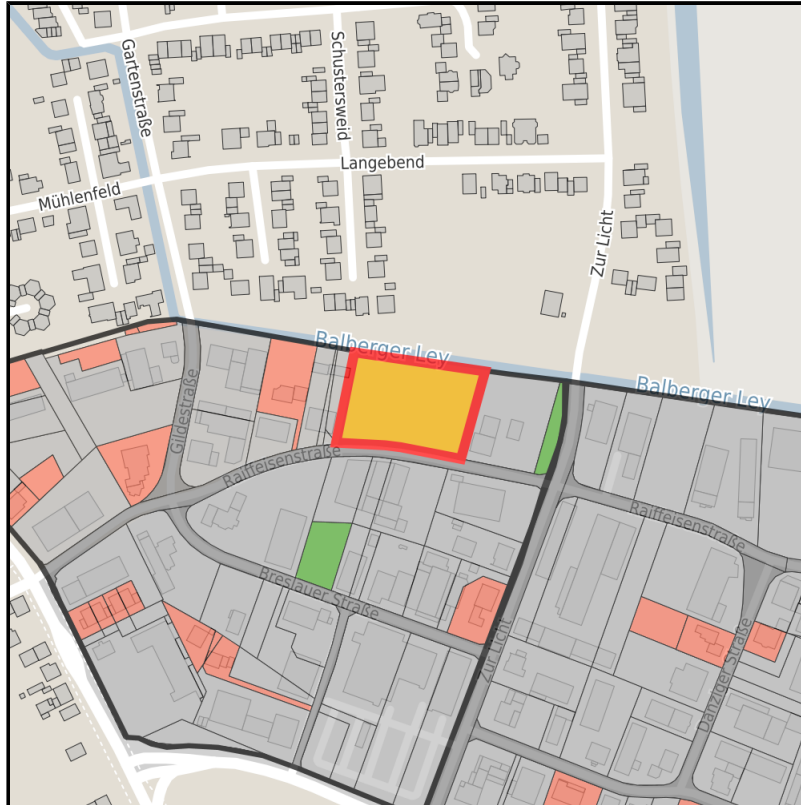

EXPOSÉ

Gewerbegebiet Zur Licht

Ort: Sonsbeck

Regional overview

Municipal overview

Detail view

Parcel

Area size	4,700 m ²
Availability	Available area within medium term (2-5 years)
Area designation	Commercial zone
Divisible	No
24h operation	No

Bildnachweis: Geoportal Ruhr

EXPOSÉ

Gewerbegebiet Zur Licht

Ort: Sonsbeck

Details on commercial zone

Main companies	Nedupack Thermoforming GmbH, Stahlbau Wolf GmbH, VanHuet & Weber GmbH
Industrial tax multiplier	411.00 %
Area type	GE

Links

<https://niederrhein.blis-online.eu>

Logo

Bildnachweis: Geoportal Ruhr

Transport infrastructure

Freeway	A 57	2 km
Airport	Flughafen Düsseldorf	65 km

EXPOSÉ

Gewerbegebiet Zur Licht