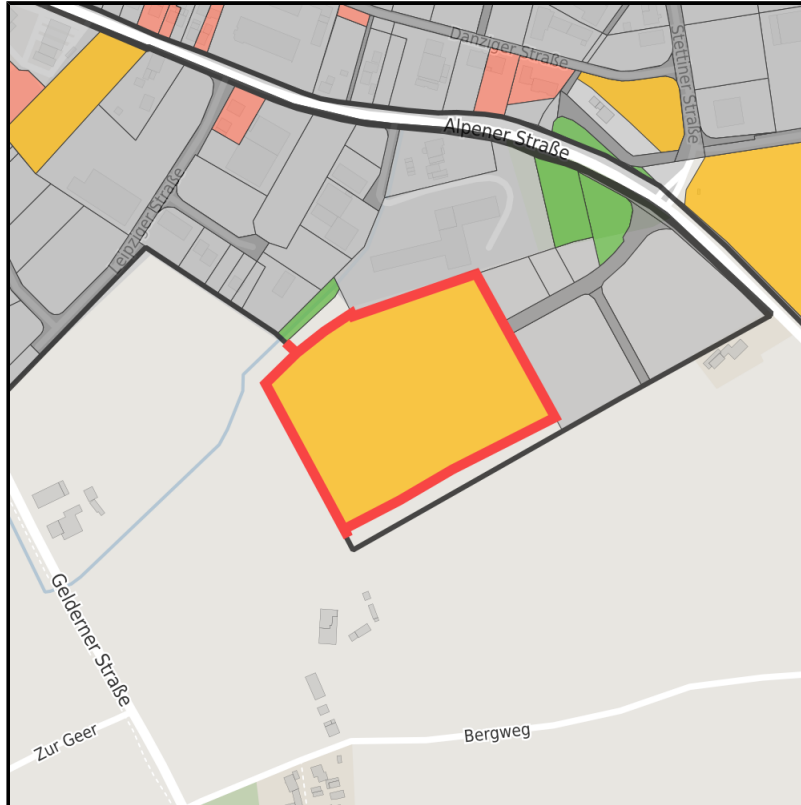

## Gewerbegebiet Peterskaul

Ort: Sonsbeck

Regional overview

Municipal overview

Detail view

### Parcel

Area size	28,611 m <sup>2</sup>
Availability	Available area within medium term (2-5 years)
Divisible	Yes
24h operation	No

Bildnachweis: Geoportal Ruhr

## EXPOSÉ

Gewerbegebiet Peterskaul

Ort: Sonsbeck