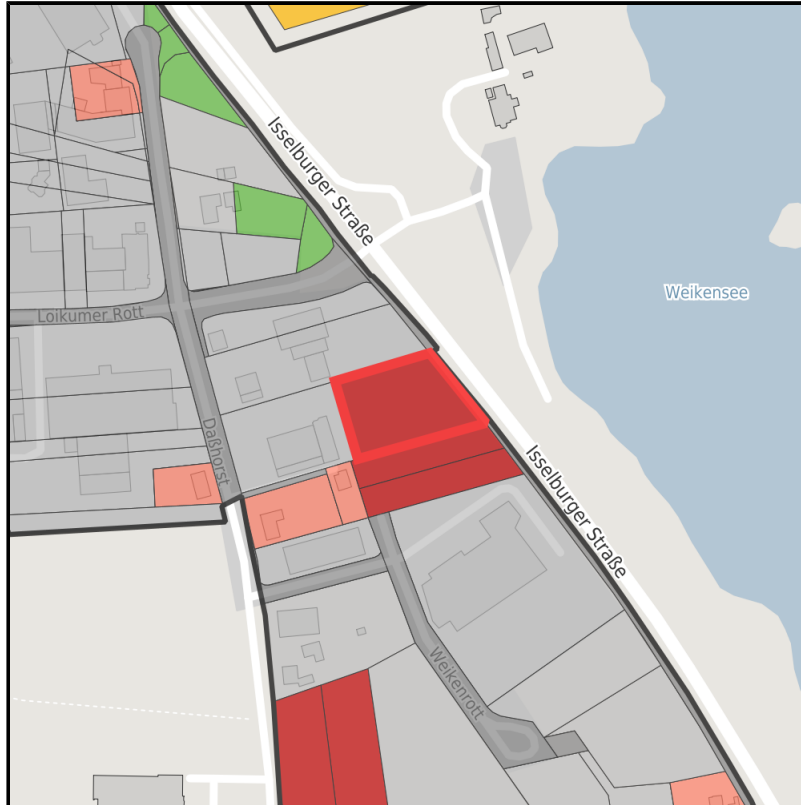

## Gewerbegebiet Hamminkeln-Nord

Ort: Hamminkeln

[www.germansite.de](http://www.germansite.de)

Regional overview

Municipal overview

Detail view

### Parcel

Area size	3,843 m <sup>2</sup>
Availability	Immediately available area
Divisible	No
24h operation	No

Bildnachweis: Geoportal Ruhr

### Gewerbegebiet Hamminkeln-Nord

Ort: Hamminkeln