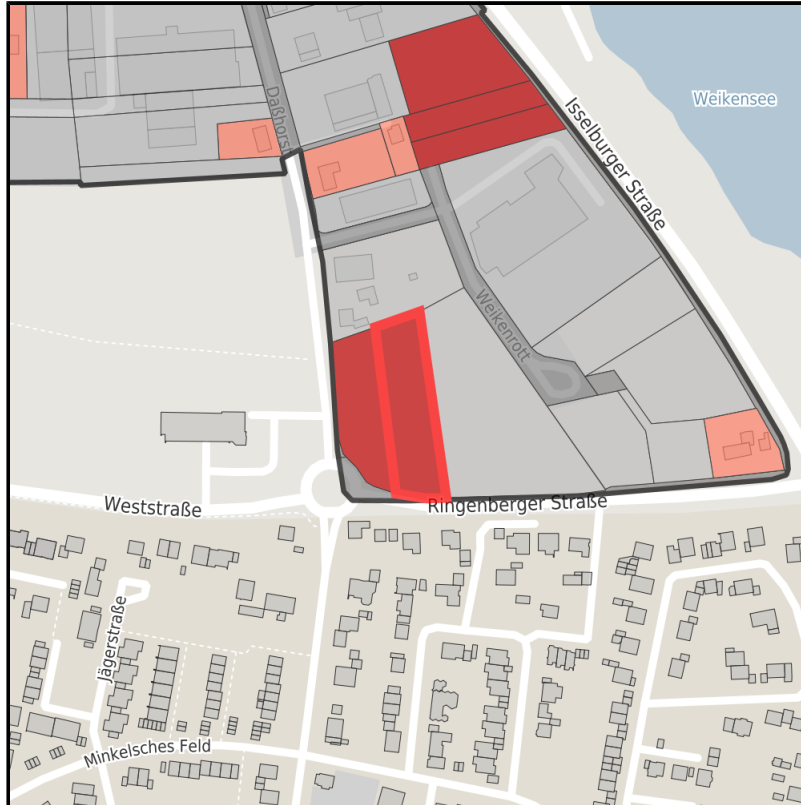

## Gewerbegebiet Hamminkeln-Nord

Ort: Hamminkeln

[www.germansite.de](http://www.germansite.de)

Regional overview

Municipal overview

Detail view

### Parcel

Area size	3,907 m <sup>2</sup>
Availability	Immediately available area
Divisible	No
24h operation	No

Bildnachweis: Geoportal Ruhr