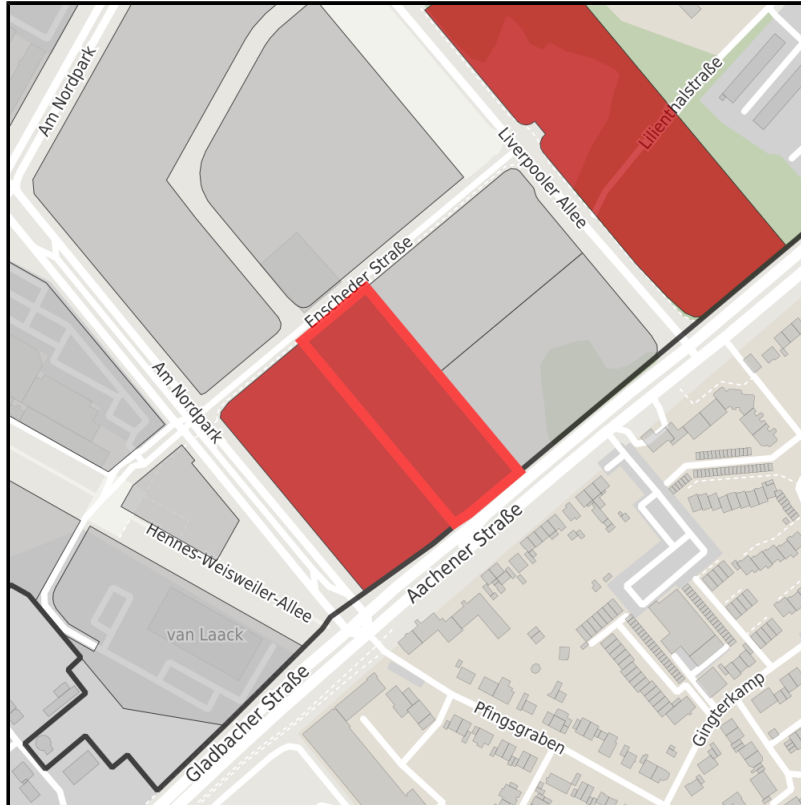

EXPOSÉ

GE Nordpark Mönchengladbach

Ort: Mönchengladbach

Regional overview

Municipal overview

Detail view

Parcel

Area size	11,147 m ²
Availability	Immediately available area
Divisible	No
24h operation	No

Details on commercial zone

Area type	GE
-----------	----

Links

<https://niederrhein.blis-online.eu>

EXPOSÉ

GE Nordpark Mönchengladbach

Ort: Mönchengladbach

Transport infrastructure