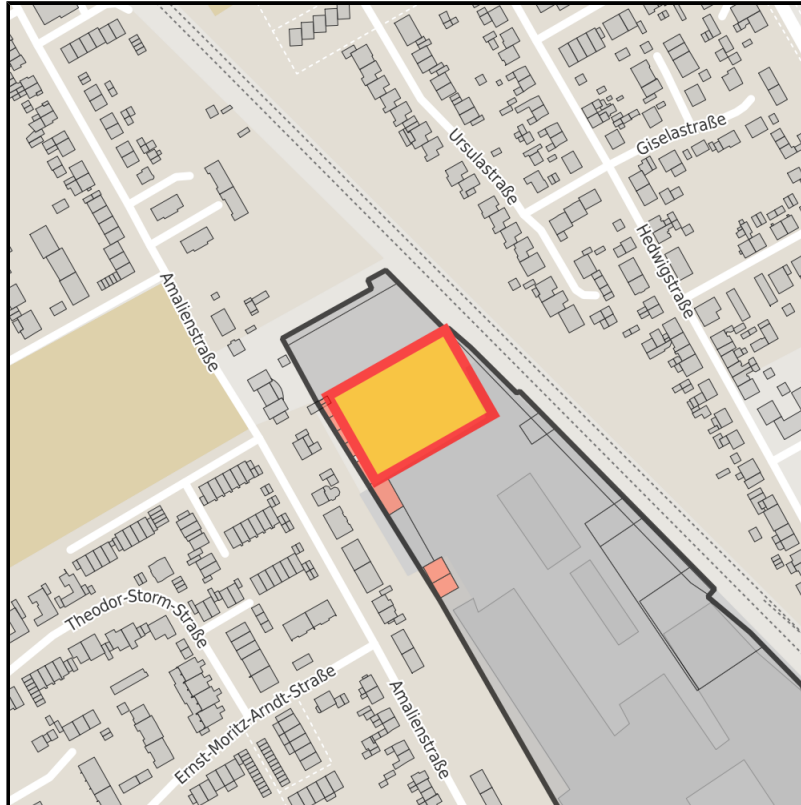

EXPOSÉ

Gewerbegebiet Am Alten Drahtwerk

Ort: Dinslaken

www.germansite.de

Regional overview

Municipal overview

Detail view

Parcel

Area size	5,500 m ²
Availability	Available area within medium term (2-5 years)
Area designation	Commercial zone
Divisible	No
24h operation	No

Bildnachweis: Geoportal Ruhr

EXPOSÉ

Gewerbegebiet Am Alten Drahtwerk