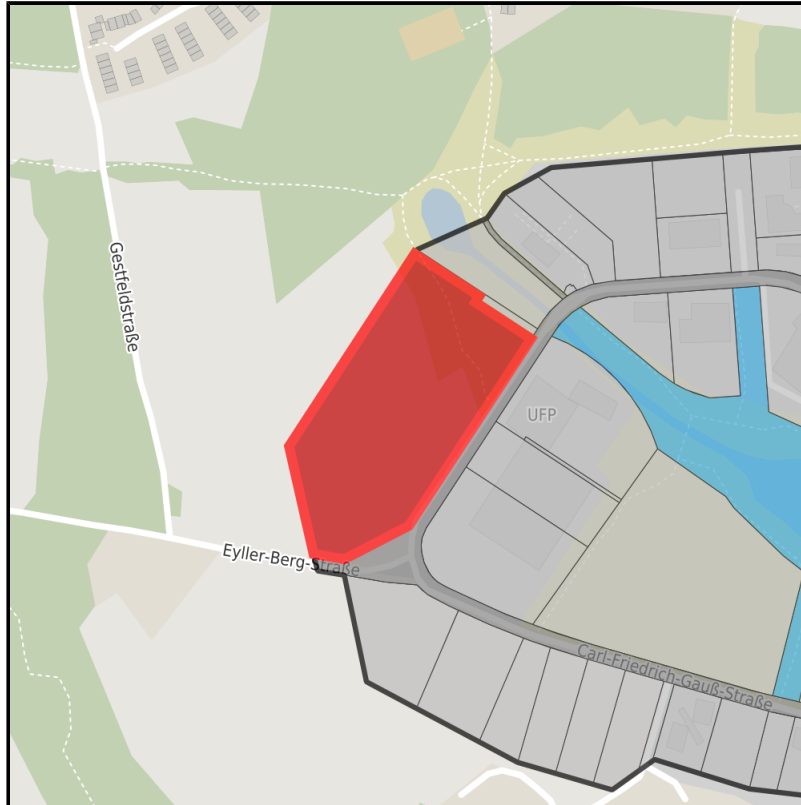

EXPOSÉ

Technologiepark Dieprahm

Ort: Kamp-Lintfort

Regional overview

Municipal overview

Detail view

EXPOSÉ

Technologiepark Diebrahm

Ort: Kamp-Lintfort

Parcel

Area size	27,749 m ²
Price	19.45 €/m ²
Availability	Immediately available area
Area designation	Commercial zone
Divisible	Yes
24h operation	No

Bildnachweis: Geoportal Ruhr

Logo

EXPOSÉ

Technologiepark Diebrahm

Ort: Kamp-Lintfort

Details on commercial zone

Main companies	IMST Institut für Mobilfunk- und Satellitentechnik GmbH, Robotic Solutions GmbH	
Industrial tax multiplier	490.00 %	
Area type	GE	