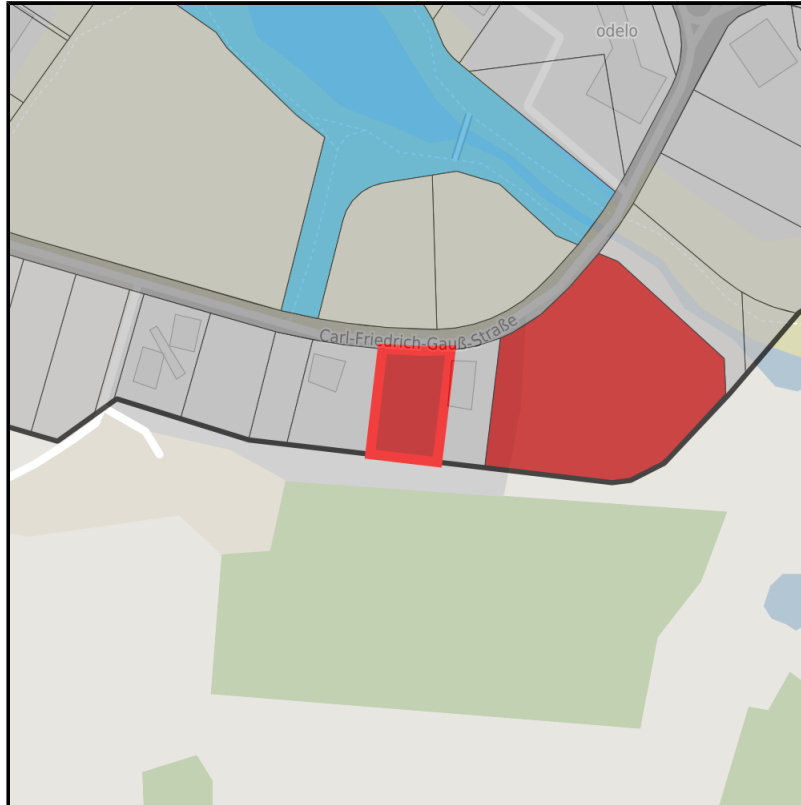

EXPOSÉ

Technologiepark Dieprahm

Ort: Kamp-Lintfort

Regional overview

Municipal overview

Detail view

Parcel

Area size	2,700 m ²
Availability	Immediately available area
Divisible	No
24h operation	No

EXPOSÉ

Technologiepark Diebrahm

Ort: Kamp-Lintfort

Details on commercial zone

Main companies	IMST Institut für Mobilfunk- und Satellitentechnik GmbH, Robotic Solutions GmbH
Industrial tax multiplier	490.00 %
Area type	GE

Links

<https://niederrhein.blis-online.eu>

Logo

Bildnachweis: Kreis Wesel

Transport infrastructure

Freeway	A 57	3.3 km
Airport	Düsseldorf Flughafen	45 km

EXPOSÉ

Technologiepark Diebrahm