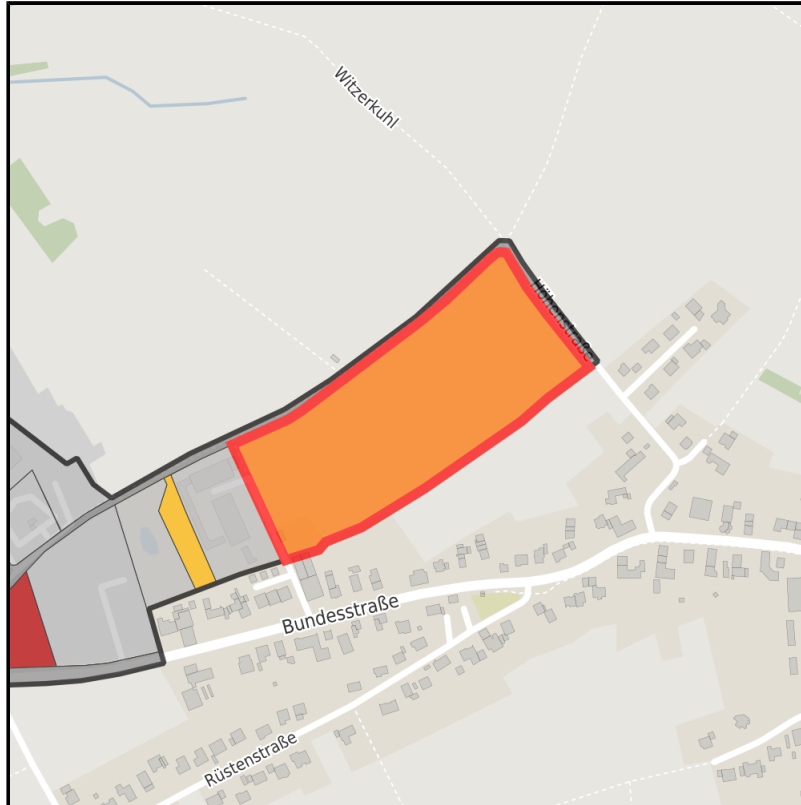

## Gewerbegebiet Simmerath - Erweiterung

Ort: Simmerath

[www.germansite.de](http://www.germansite.de)

Regional overview

Municipal overview

Detail view

### Parcel

Area size	43,590 m <sup>2</sup>
Availability	Available area within short term (< 2 years)
Area designation	Commercial zone
Divisible	Yes
24h operation	No