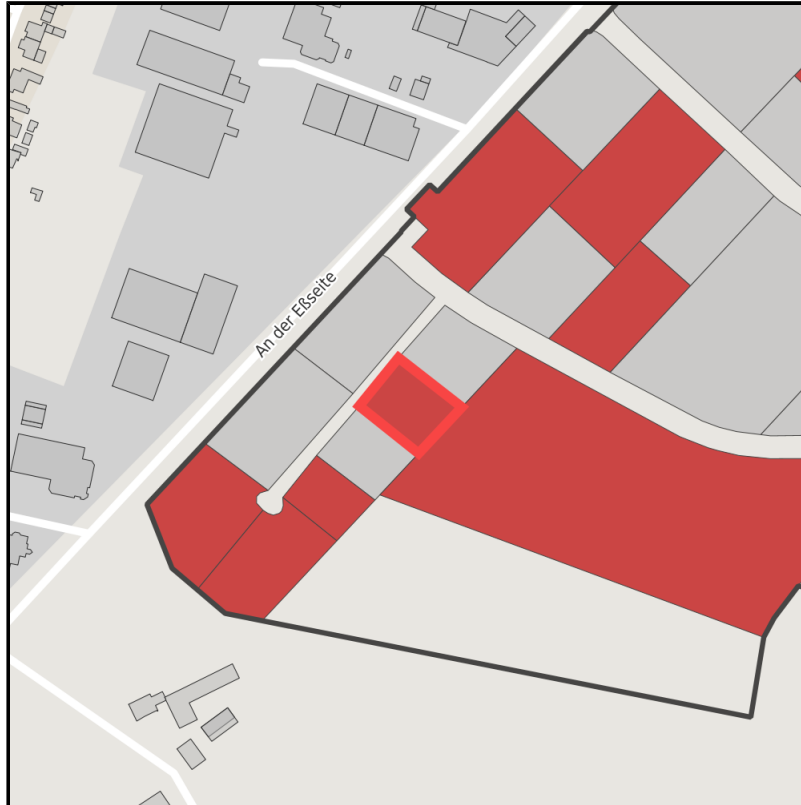

## EXPOSÉ

Östlich der Eßseite

Ort: Gronau (Westf.)

Regional overview

Municipal overview

Detail view

### Parcel

Area size	1,700 m <sup>2</sup>
Availability	Immediately available area
Divisible	No
24h operation	No

## EXPOSÉ

Östlich der Eßseite

Ort: Gronau (Westf.)