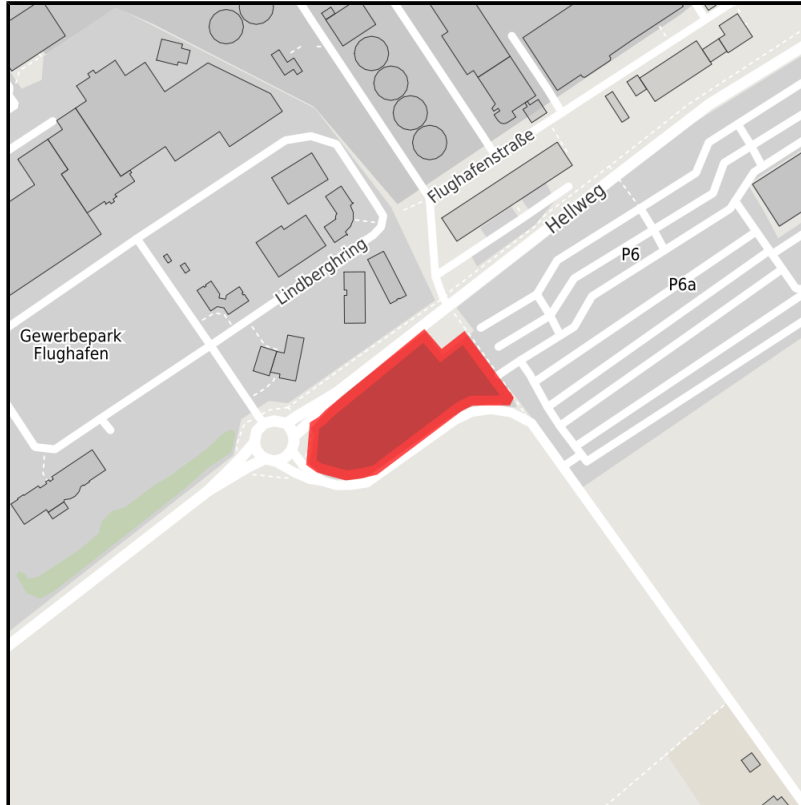

EXPOSÉ

Gewerbepark Flughafen II

Ort: Büren

Regional overview

Municipal overview

Detail view

EXPOSÉ

Gewerbepark Flughafen II

Ort: Büren

Parcel

Area size	6,000 m ²
Price	55.00 €/m ²
Availability	Immediately available area
Divisible	No
24h operation	No

Links

Ahden, "Gewerbegebiet Flughafen II"

2022-05-10 08_25_11-Window.png

Details on commercial zone