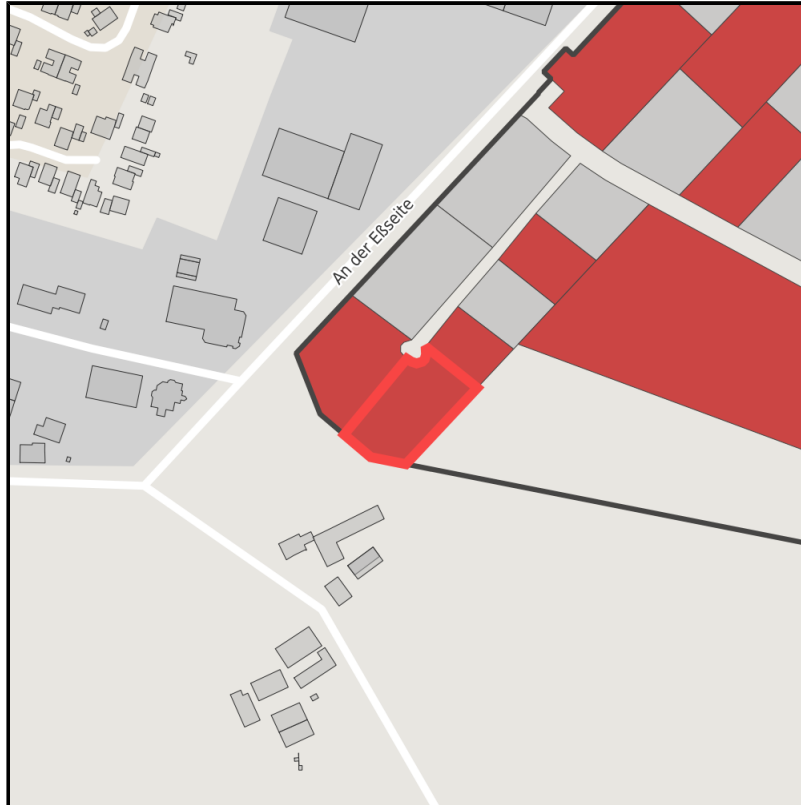

EXPOSÉ

Östlich der Eßseite

Ort: Gronau (Westf.)

Regional overview

Municipal overview

Detail view

Parcel

Area size	3,100 m ²
Availability	Immediately available area
Divisible	No
24h operation	No

Details on commercial zone

Area type	GE
-----------	----

Links

<https://muensterland.blis-online.eu>

EXPOSÉ

Östlich der Eßseite

Ort: Gronau (Westf.)

Transport infrastructure