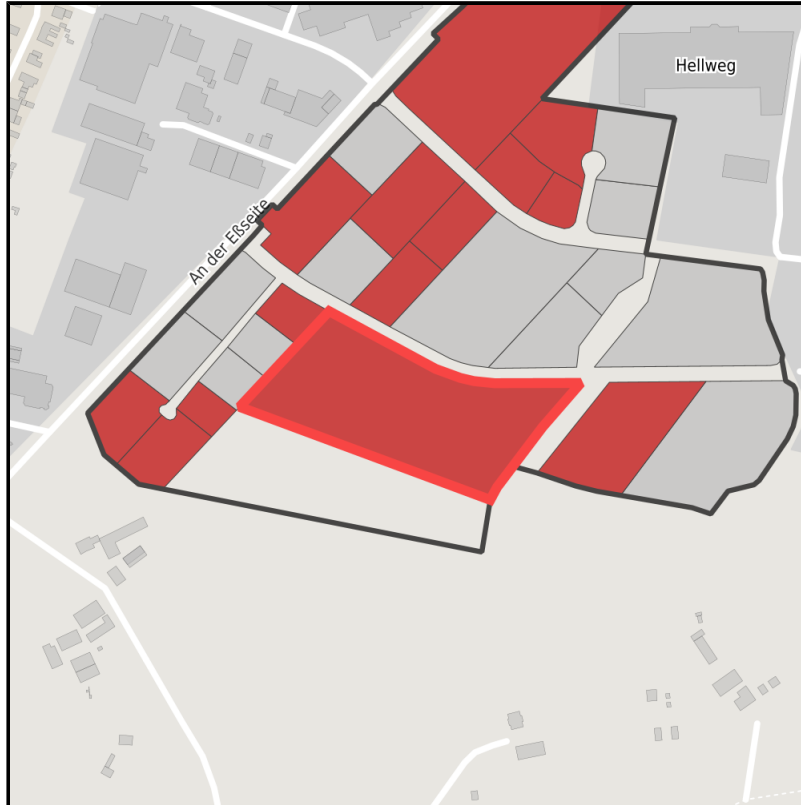

EXPOSÉ

Östlich der Eßseite

Ort: Gronau (Westf.)

Regional overview

Municipal overview

Detail view

Parcel

Area size	25,000 m ²
Availability	Immediately available area
Divisible	No
24h operation	No

Details on commercial zone

Area type	GE
-----------	----

Links

<https://muensterland.blis-online.eu>

EXPOSÉ

Östlich der Eßseite

Ort: Gronau (Westf.)

Transport infrastructure