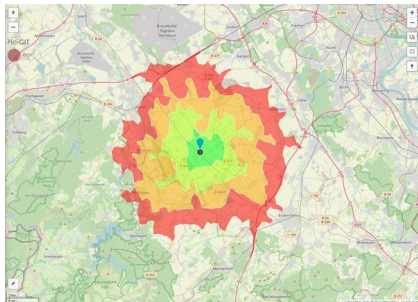

## Links

<https://www.gistra.de>

Erreichbarkeit in 20 Minuten: 140.000  
Einwohner

Gewerbegebiet Vettweiss

**Gewerbegebiet Vettweiß****Ort: Vettweiß**[www.germansite.de](http://www.germansite.de)**Transport infrastructure**