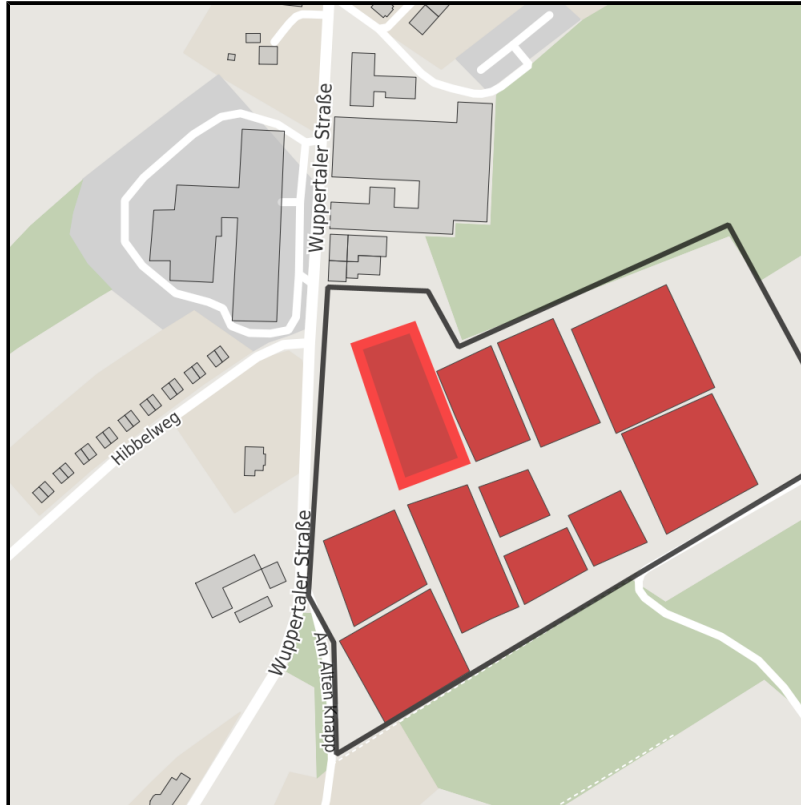

EXPOSÉ

Tackenberg am Hilgenstock

Ort: Sprockhövel

Regional overview

Municipal overview

Detail view

Parcel

Area size	3,780 m ²
Availability	Immediately available area
Divisible	No
24h operation	No

Details on commercial zone

Area type	GE
-----------	----

Links

https://www.sprockhoevel.de/fileadmin/user_upload/Redakteure/Wirtschaftsfoerderung/Merken/

Transport infrastructure

EXPOSÉ

Tackenberg am Hilgenstock