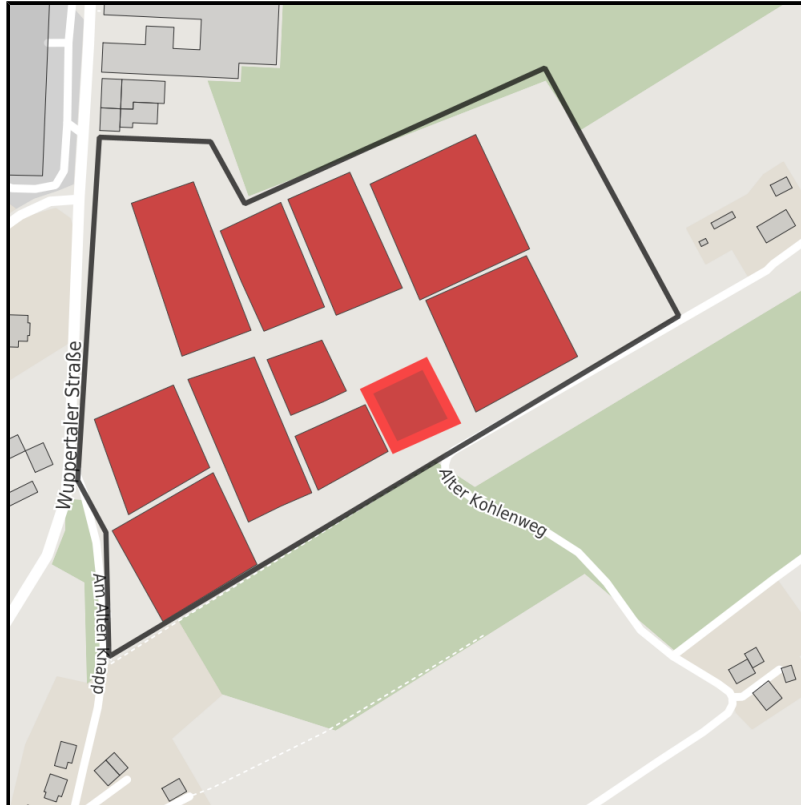

### Tackenberg am Hilgenstock

Ort: Sprockhövel

Regional overview

Municipal overview

Detail view

## Parcel

Area size	1,340 m <sup>2</sup>
Availability	Immediately available area
Divisible	No
24h operation	No

## EXPOSÉ

**Tackenberg am Hilgenstock**

**Ort: Sprockhövel**