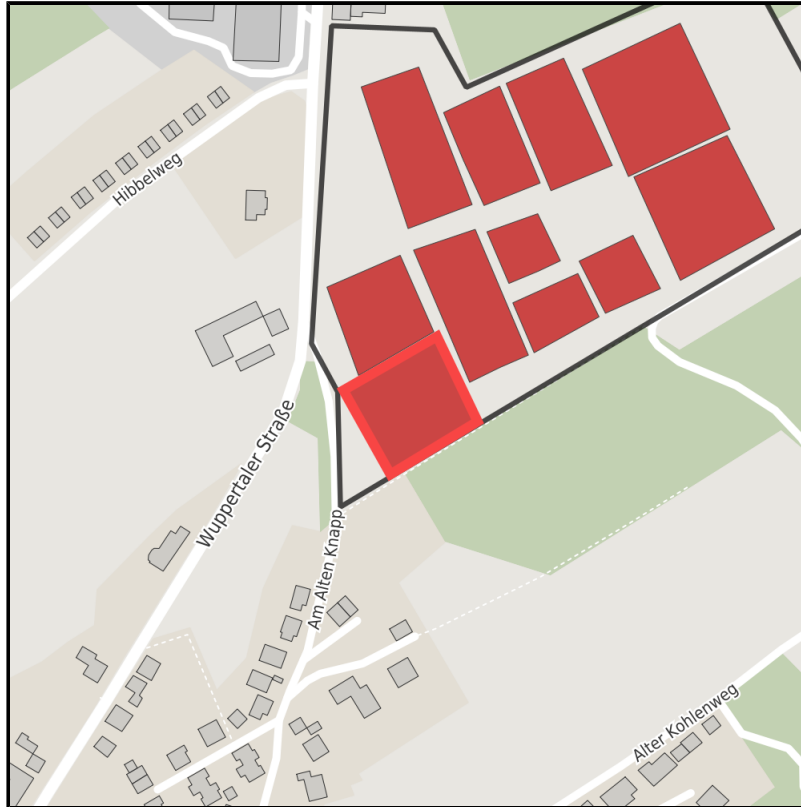

EXPOSÉ

Tackenberg am Hilgenstock

Ort: Sprockhövel

Regional overview

Municipal overview

Detail view

Parcel

Area size	3,730 m ²
Availability	Immediately available area
Divisible	No
24h operation	No

Details on commercial zone

Area type	GE
-----------	----

Links

https://www.sprockhoevel.de/fileadmin/user_upload/Redakteure/Wirtschaftsfoerderung/Merken/

Transport infrastructure

EXPOSÉ

Tackenberg am Hilgenstock