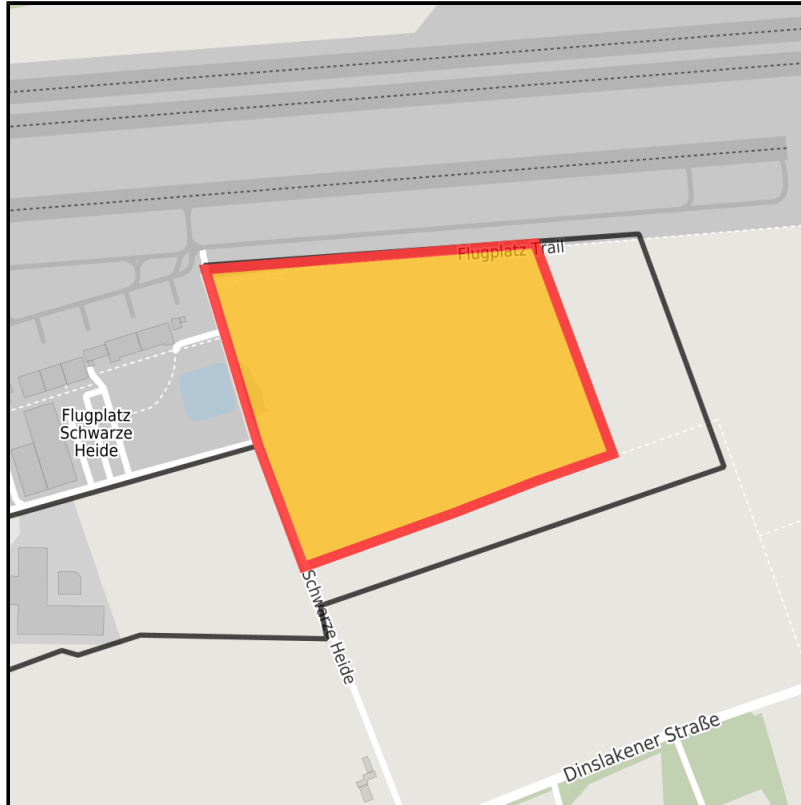

EXPOSÉ

Gewerbepark Am Verkehrslandeplatz Schwarze Heide

Ort: Bottrop

www.germansite.de

Regional overview

Municipal overview

Detail view

Parcel

Area size	100,000 m ²
Availability	Available area within medium term (2-5 years)
Divisible	Yes
24h operation	No

Details on commercial zone

Area type GE

Links

[Gewerbepark Am Verkehrslandeplatz Schwarze Heide](#)