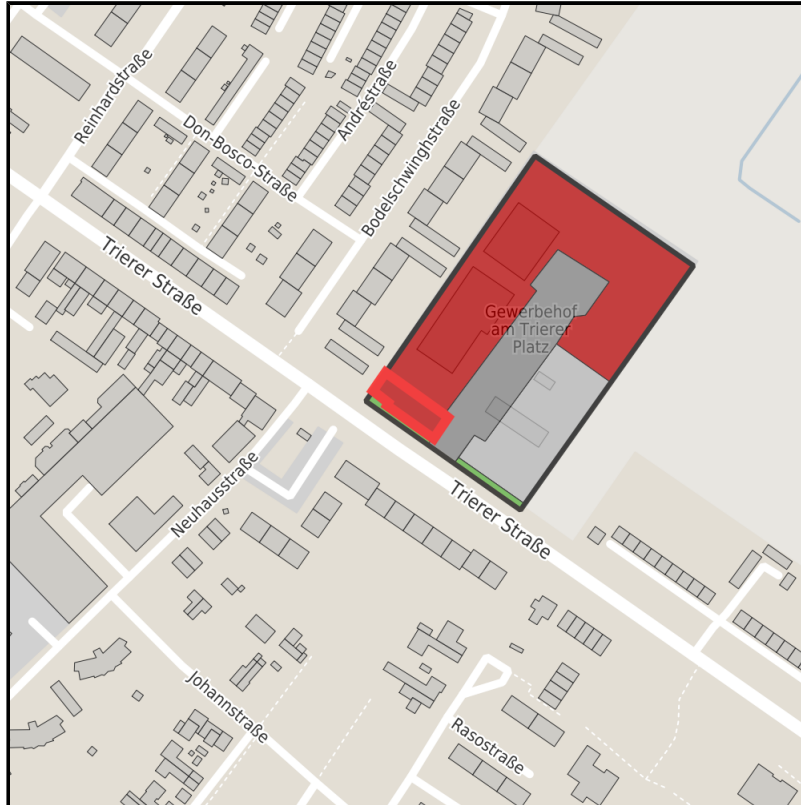

EXPOSÉ

Gewerbehof an der Trierer Straße, eh. CMC Gelände

Ort: Aachen

www.germansite.de

Regional overview

Municipal overview

Detail view

Parcel

Area size	606 m ²
Availability	Immediately available area
Area designation	Mixed use area
Divisible	No
24h operation	No

EXPOSÉ

Gewerbehof an der Trierer Straße, eh. CMC Gelände

Ort: Aachen

Details on commercial zone

Area type

GE / MI

Links

<https://www.gistra.de>

Erreichbarkeit in 20 Minuten: 773.000
Einwohner

Transport infrastructure

Freeway

A44

0.7 km

Airport

Maastricht-Aachen

50 km

EXPOSÉ

Gewerbehof an der Trierer Straße, eh. CMC Gelände

Ort: Aachen

www.germansite.de