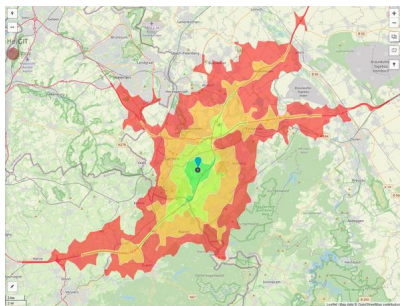

Area size	606 m ²
Availability	Immediately available area
Area designation	Mixed use area
Divisible	No
24h operation	No

EXPOSÉ

Gewerbehof an der Trierer Straße, eh. CMC Gelände

Ort: Aachen

Details on commercial zone

Area type

GE / MI

Links

<https://www.gistra.de>

Erreichbarkeit in 20 Minuten: 773.000
Einwohner

Transport infrastructure

Freeway

A44

0.7 km

Airport

Maastricht-Aachen

50 km

EXPOSÉ

Gewerbehof an der Trierer Straße, eh. CMC Gelände

Ort: Aachen

www.germansite.de