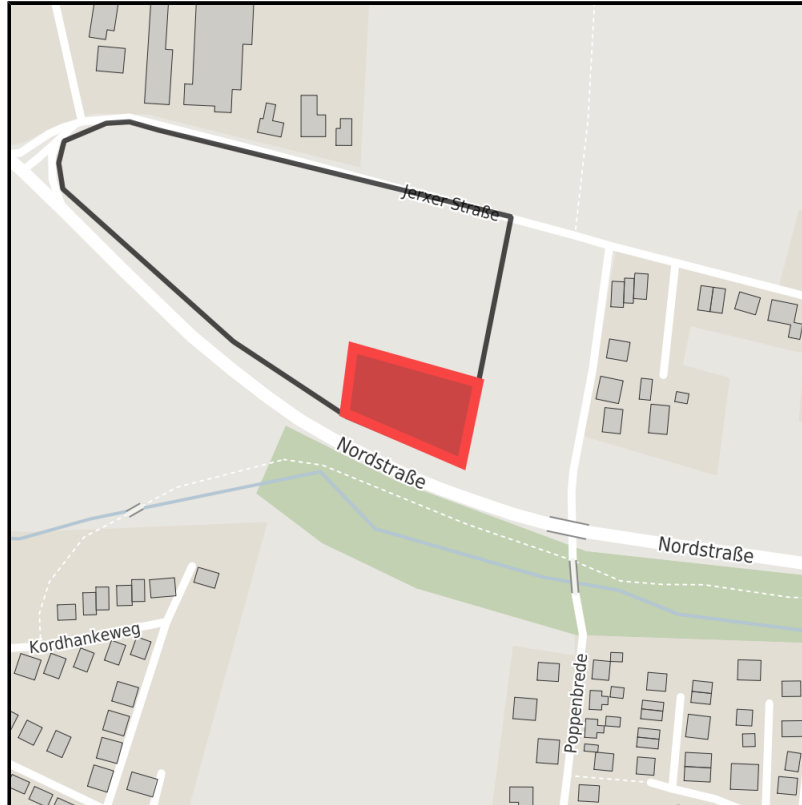

## EXPOSÉ

Poppenbrede

Ort: Detmold

Regional overview

Municipal overview

Detail view

### Parcel

Area size	3,300 m <sup>2</sup>
Price	60.00 €/m <sup>2</sup>
Availability	Immediately available area
Divisible	Yes
24h operation	Yes

## EXPOSÉ

**Poppenbrede**

**Ort: Detmold**

### Transport infrastructure

Freeway

Jerxer Straße / Nordring

22 km