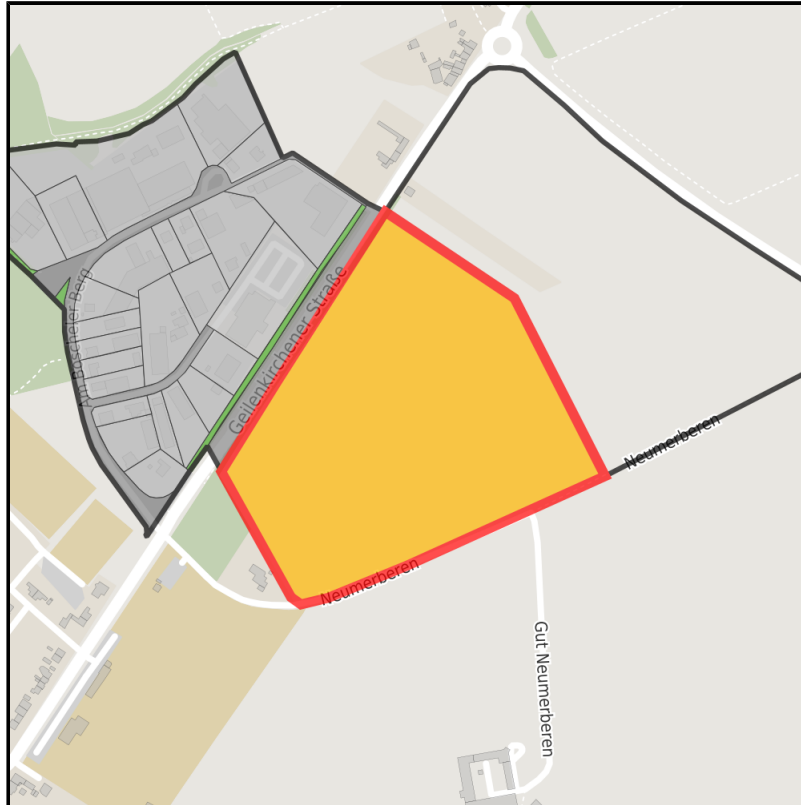

EXPOSÉ

Gewerbegebiet "Am Boscheler Berg"

Ort: Herzogenrath

www.germansite.de

Regional overview

Municipal overview

Detail view

Parcel

Area size	92,732 m ²
Availability	Available area within medium term (2-5 years)
Area designation	Commercial zone
Divisible	No
24h operation	No

Gewerbegebiet "Am Boscheler Berg"**Ort: Herzogenrath**www.germansite.de**Details on commercial zone**